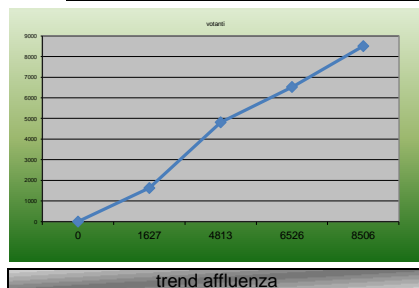

Comune di Taurianova

Elezioni Comunali del 24 e 25 Maggio 2026

elettori e affluenza ai seggi

Sez.	Elettori della Sezione	Cittadini Comunitari	Totale Elettori	24 Maggio 2026								25 Maggio 2026							
				ORE 12:00				ORE 19:00				ORE 23:00				ORE 15:00			
				Votanti della Sezione	Cittadini Comunitari	Totale Votanti	%	Votanti della Sezione	Cittadini Comunitari	Totale Votanti	%	Votanti della Sezione	Cittadini Comunitari	Totale Votanti	%	Votanti della Sezione	Cittadini Comunitari	Totale Votanti	%
1	647	6	653	70		70	10,7%	226		226	34,6%	318		318		403	61,7%		
2	644	6	650	47		47	7,2%	177		177	27,2%	247		247	38,0%	312	48,0%		
3	658	5	663	36		36	5,4%	106		106	16,0%	148		148	22,3%	184	27,8%		
4	647	5	652	52		52	8,0%	150		150	23,0%	202		202	31,0%	255	39,1%		
5	674	4	678	85		85	12,5%	212		212	31,3%	269		269	39,7%	365	53,8%		
6	720	12	732	76		76	10,4%	232		232	31,7%	335		335	45,8%	422	57,7%		
7	764	1	765	100		100	13,1%	245		245	32,0%	362		362	47,3%	498	65,1%		
8	637	7	644	56		56	8,7%	187		187	29,0%	252		252	39,1%	320	49,7%		
9	750	8	758	92		92	12,1%	285		285	37,6%	363		363	47,9%	479	63,2%		
10	869	1	870	129		129	14,8%	366		366	42,1%	486		486	55,9%	623	71,6%		
11	931	7	938	112		112	11,9%	385		385	41,0%	546		546	58,2%	701	74,7%		
12	863	5	868	88		88	10,1%	225		225	25,9%	326		326	37,6%	436	50,2%		
13	831	11	842	101		101	12,0%	327		327	38,8%	413		413	49,0%	542	64,4%		
14	810	3	813	106		106	13,0%	376		376	46,2%	460		460	56,6%	579	71,2%		
15	595	6	601	67		67	11,1%	197		197	32,8%	261		261	43,4%	332	55,2%		
16	693	1	694	67		67	9,7%	210		210	30,3%	280		280	40,3%	363	52,3%		
17	797	1	798	108		108	13,5%	274		274	34,3%	373		373	46,7%	477	59,8%		
18	796	5	801	83		83	10,4%	202		202	25,2%	302		302	37,7%	407	50,8%		
19	609	3	612	66		66	10,8%	189		189	30,9%	249		249	40,7%	334	54,6%		
20	759	14	773	86		86	11,1%	242		242	31,3%	334		334	43,2%	474	61,3%		
	<b>14694</b>	<b>111</b>	<b>14805</b>	<b>1627</b>	<b>0</b>	<b>1627</b>	<b>11,0%</b>	<b>4813</b>	<b>0</b>	<b>4813</b>	<b>32,5%</b>	<b>6526</b>	<b>0</b>	<b>6526</b>	<b>44,1%</b>	<b>8506</b>	<b>0</b>	<b>8506</b>	<b>57,5%</b>