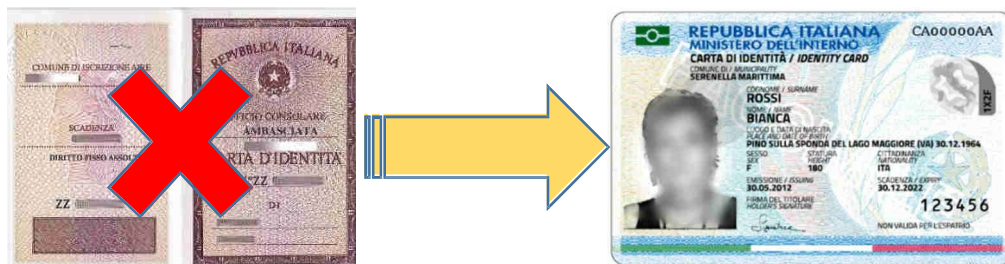

COMUNE DI SOVICILLE

Provincia di Siena

AVVISO ALLA CITTADINANZA

Aperture straordinarie per il rilascio della Carta d'Identità Elettronica (CIE)

Si informa la cittadinanza che **dal 3 agosto 2026 le carte d'identità cartacee non saranno più valide**, indipendentemente dalla data di scadenza riportata sul documento. Pertanto, non potranno più essere utilizzate.

Al fine di consentire ai cittadini e alle cittadine di provvedere per tempo alla sostituzione del documento e di agevolare il passaggio alla Carta d'Identità Elettronica (CIE), il Comune organizza le seguenti ulteriori aperture straordinarie dei Servizi Demografici.