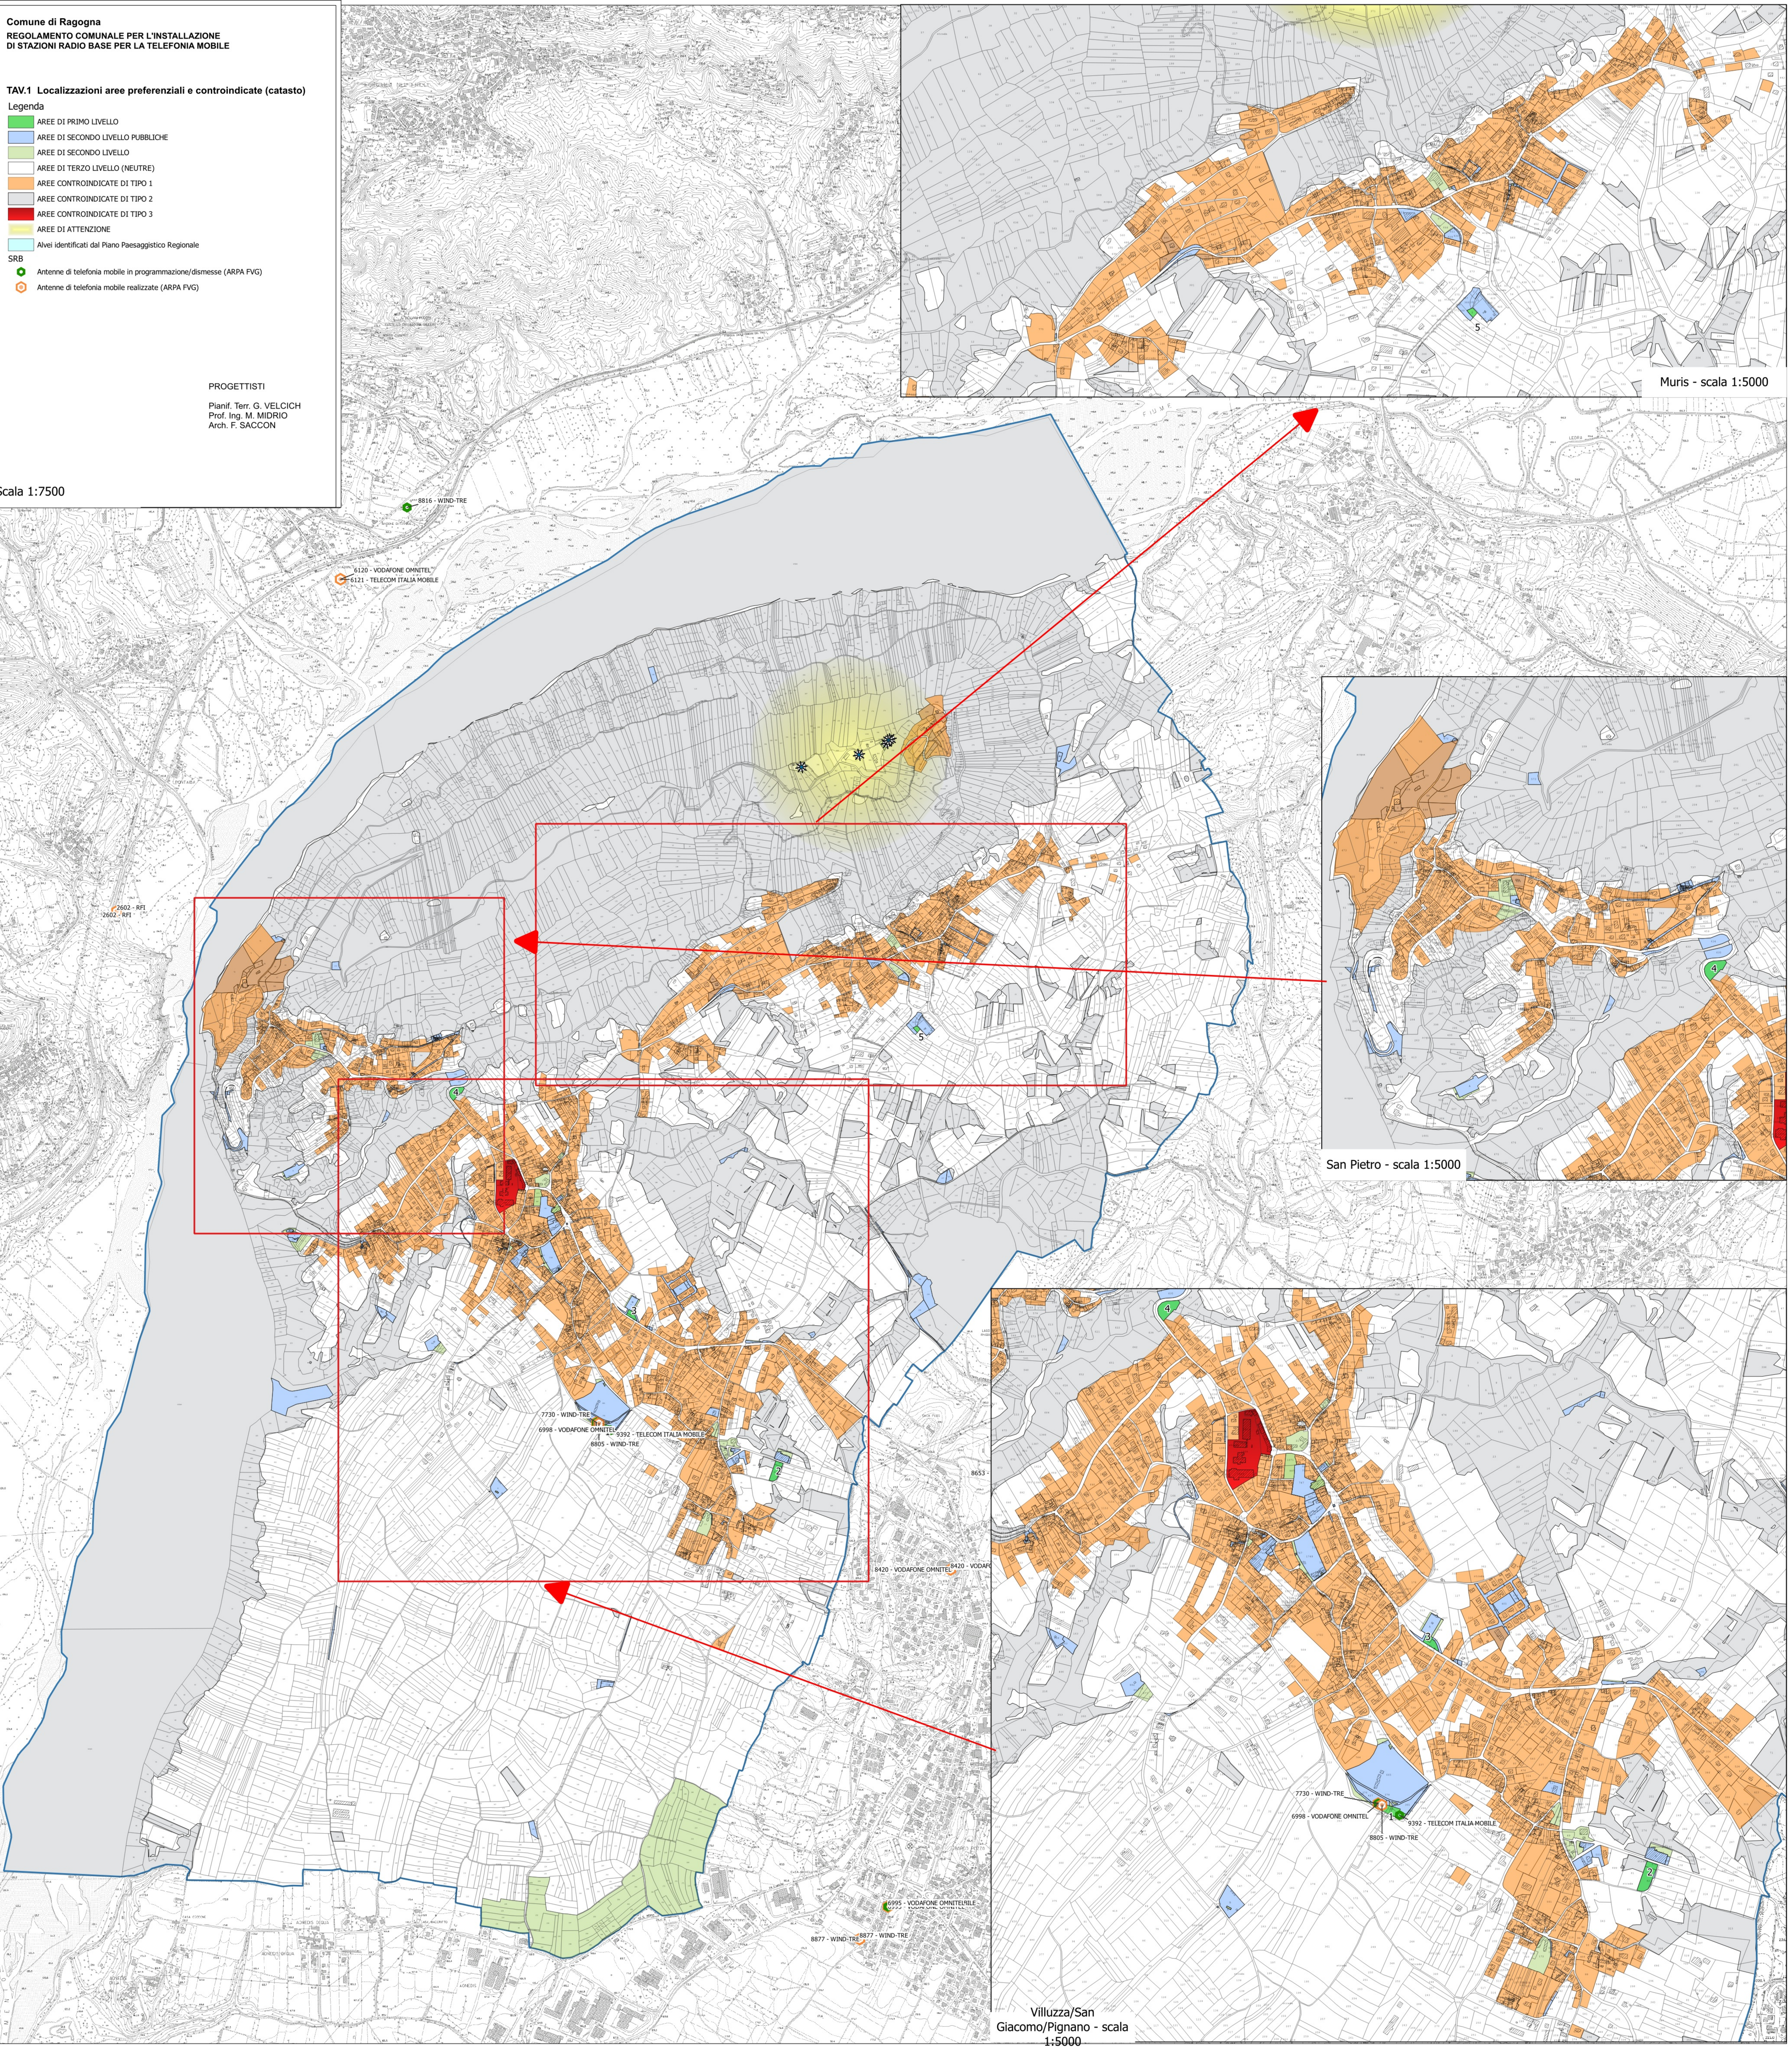

TAV.1 Localizzazioni aree preferenziali e controindicate (catasto)

- Legenda
- AREE DI PRIMO LIVELLO
  - AREE DI SECONDO LIVELLO PUBBLICHE
  - AREE DI SECONDO LIVELLO
  - AREE DI TERZO LIVELLO (NEUTRE)
  - AREE CONTROINDICATE DI TIPO 1
  - AREE CONTROINDICATE DI TIPO 2
  - AREE CONTROINDICATE DI TIPO 3
  - AREE DI ATTENZIONE
  - Alvei identificati dal Piano Paesaggistico Regionale
- SRB
- Antenne di telefonia mobile in programmazione/dismesse (ARPA FVG)
  - Antenne di telefonia mobile realizzate (ARPA FVG)

PROGETTISTI  
Planif. Terr. G. VELCICH  
Prof. Ing. M. MIDRIO  
Arch. F. SACCON

Scala 1:7500

Muris - scala 1:5000

San Pietro - scala 1:5000

Villuzza/San Giacomo/Pignano - scala 1:5000