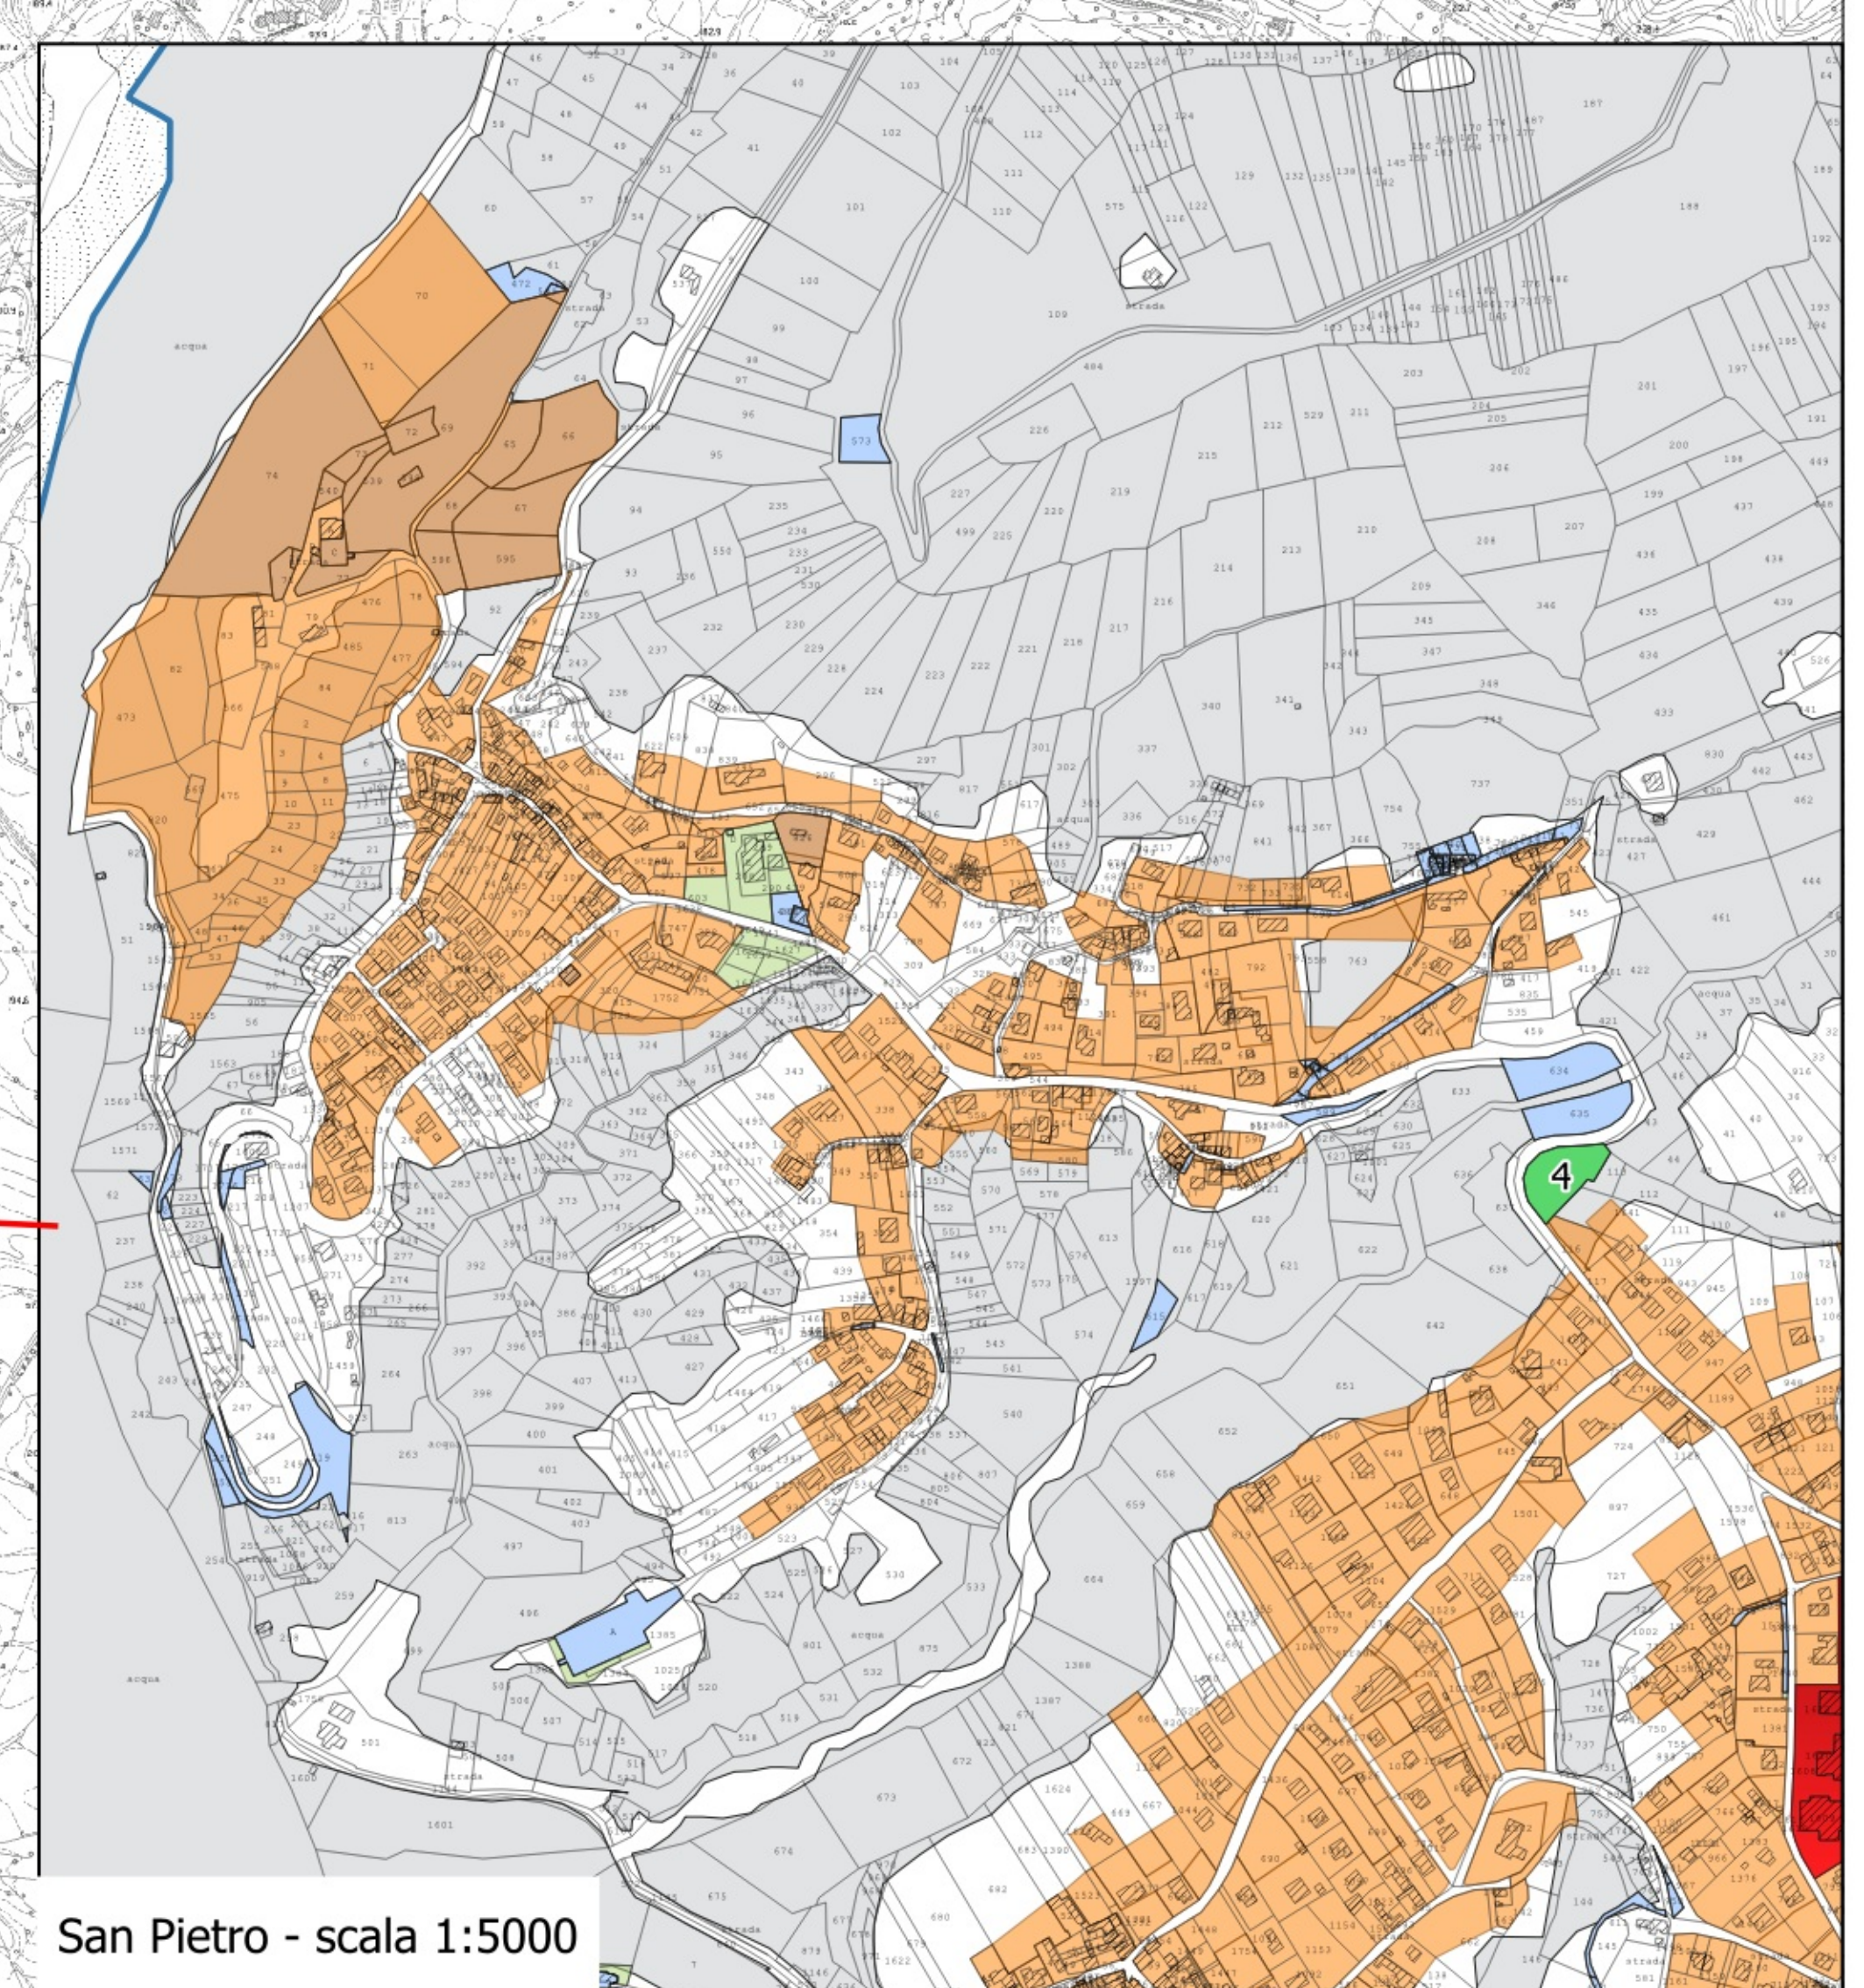

TAV.1 Localizzazioni aree preferenziali e controindicate (catasto)

- Legenda
- AREE DI PRIMO LIVELLO
  - AREE DI SECONDO LIVELLO PUBBLICHE
  - AREE DI SECONDO LIVELLO
  - AREE DI TERZO LIVELLO (NEUTRE)
  - AREE CONTROINDICATE DI TIPO 1
  - AREE CONTROINDICATE DI TIPO 2
  - AREE CONTROINDICATE DI TIPO 3
  - AREE DI ATTENZIONE
  - Alvei identificati dal Piano Paesaggistico Regionale
- SRB
- Antenne di telefonia mobile in programmazione/dismesse (ARPA FVG)
  - Antenne di telefonia mobile realizzate (ARPA FVG)

PROGETTISTI  
Planif. Terr. G. VELCICH  
Prof. Ing. M. MIDRIO  
Arch. F. SACCON

Scala 1:7500

Muris - scala 1:5000

San Pietro - scala 1:5000

Villuzza/San Giacomo/Pignano - scala 1:5000