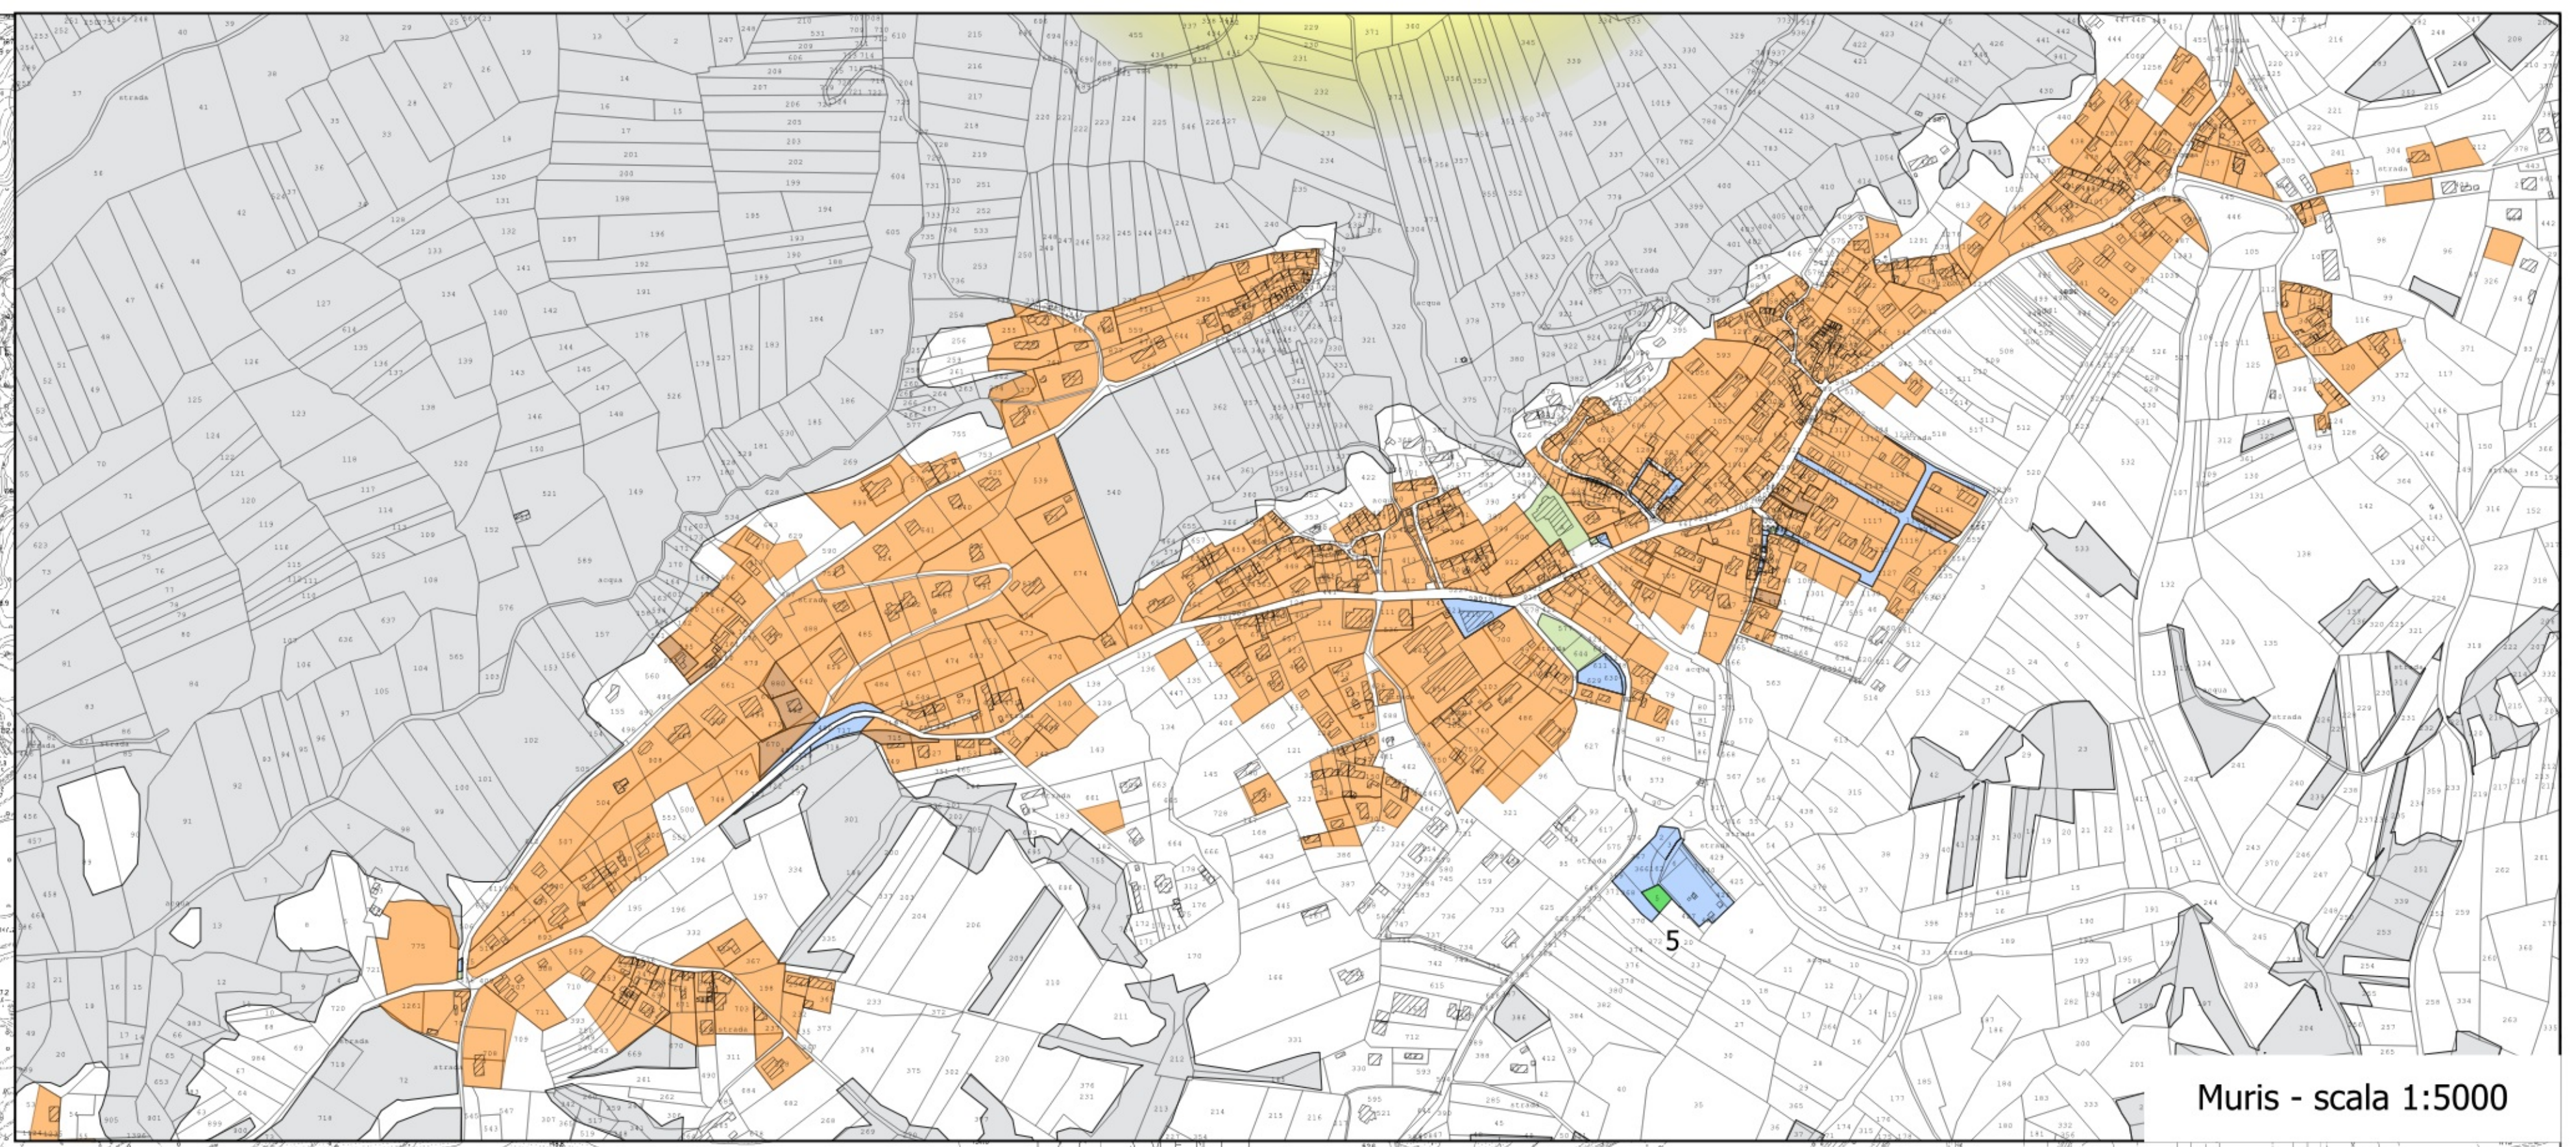

TAV.1 Localizzazioni aree preferenziali e controindicate (catasto)

- Legenda
- AREE DI PRIMO LIVELLO
  - AREE DI SECONDO LIVELLO PUBBLICHE
  - AREE DI SECONDO LIVELLO
  - AREE DI TERZO LIVELLO (NEUTRE)
  - AREE CONTROINDICATE DI TIPO 1
  - AREE CONTROINDICATE DI TIPO 2
  - AREE CONTROINDICATE DI TIPO 3
  - AREE DI ATTENZIONE
  - Alvei identificati dal Piano Paesaggistico Regionale
- SRB
- Antenne di telefonia mobile in programmazione/dismesse (ARPA FVG)
  - Antenne di telefonia mobile realizzate (ARPA FVG)

PROGETTISTI  
Planif. Terr. G. VELCICH  
Prof. Ing. M. MIDRIO  
Arch. F. SACCON

Scala 1:7500

Muris - scala 1:5000

San Pietro - scala 1:5000

Villuzza/San Giacomo/Pignano - scala 1:5000