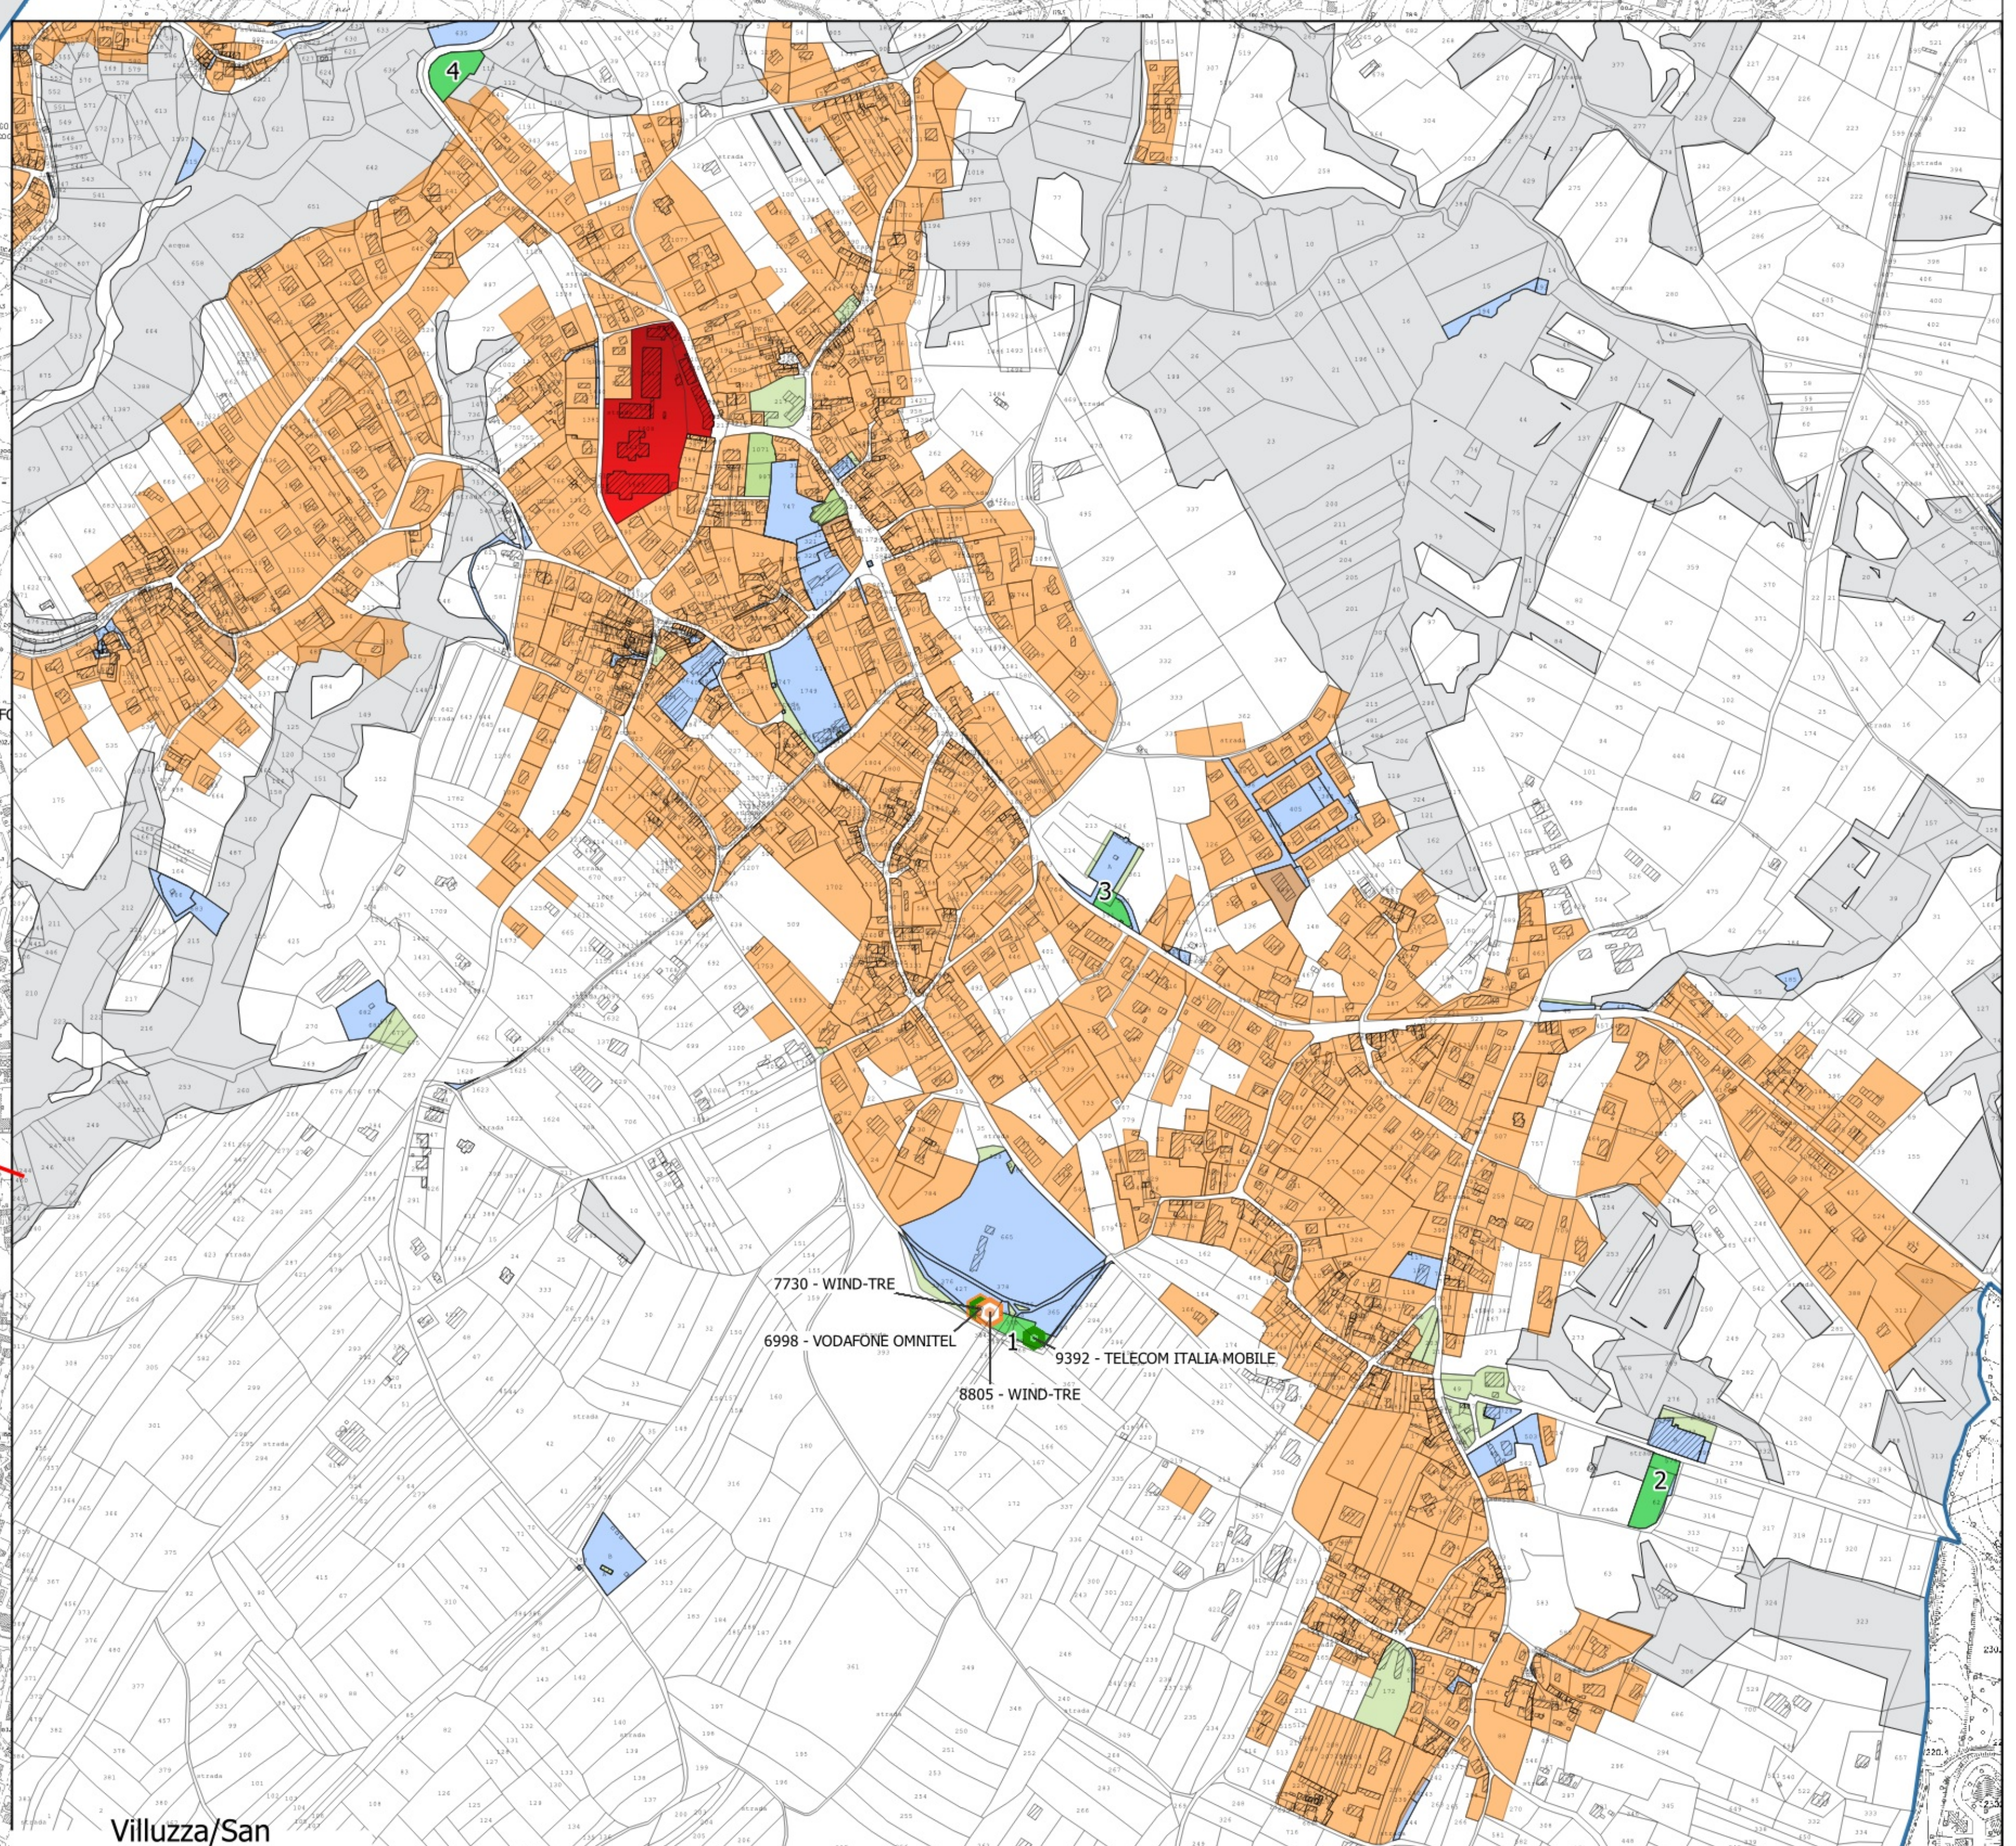

TAV.1 Localizzazioni aree preferenziali e controindicate (catasto)

- Legenda
- AREE DI PRIMO LIVELLO
  - AREE DI SECONDO LIVELLO PUBBLICHE
  - AREE DI SECONDO LIVELLO
  - AREE DI TERZO LIVELLO (NEUTRE)
  - AREE CONTROINDICATE DI TIPO 1
  - AREE CONTROINDICATE DI TIPO 2
  - AREE CONTROINDICATE DI TIPO 3
  - AREE DI ATTENZIONE
  - Alvei identificati dal Piano Paesaggistico Regionale
- SRB
- Antenne di telefonia mobile in programmazione/dismesse (ARPA FVG)
  - Antenne di telefonia mobile realizzate (ARPA FVG)

PROGETTISTI  
Planif. Terr. G. VELCICH  
Prof. Ing. M. MIDRIO  
Arch. F. SACCON

Scala 1:7500

Muris - scala 1:5000

San Pietro - scala 1:5000

Villuzza/San Giacomo/Pignano - scala 1:5000