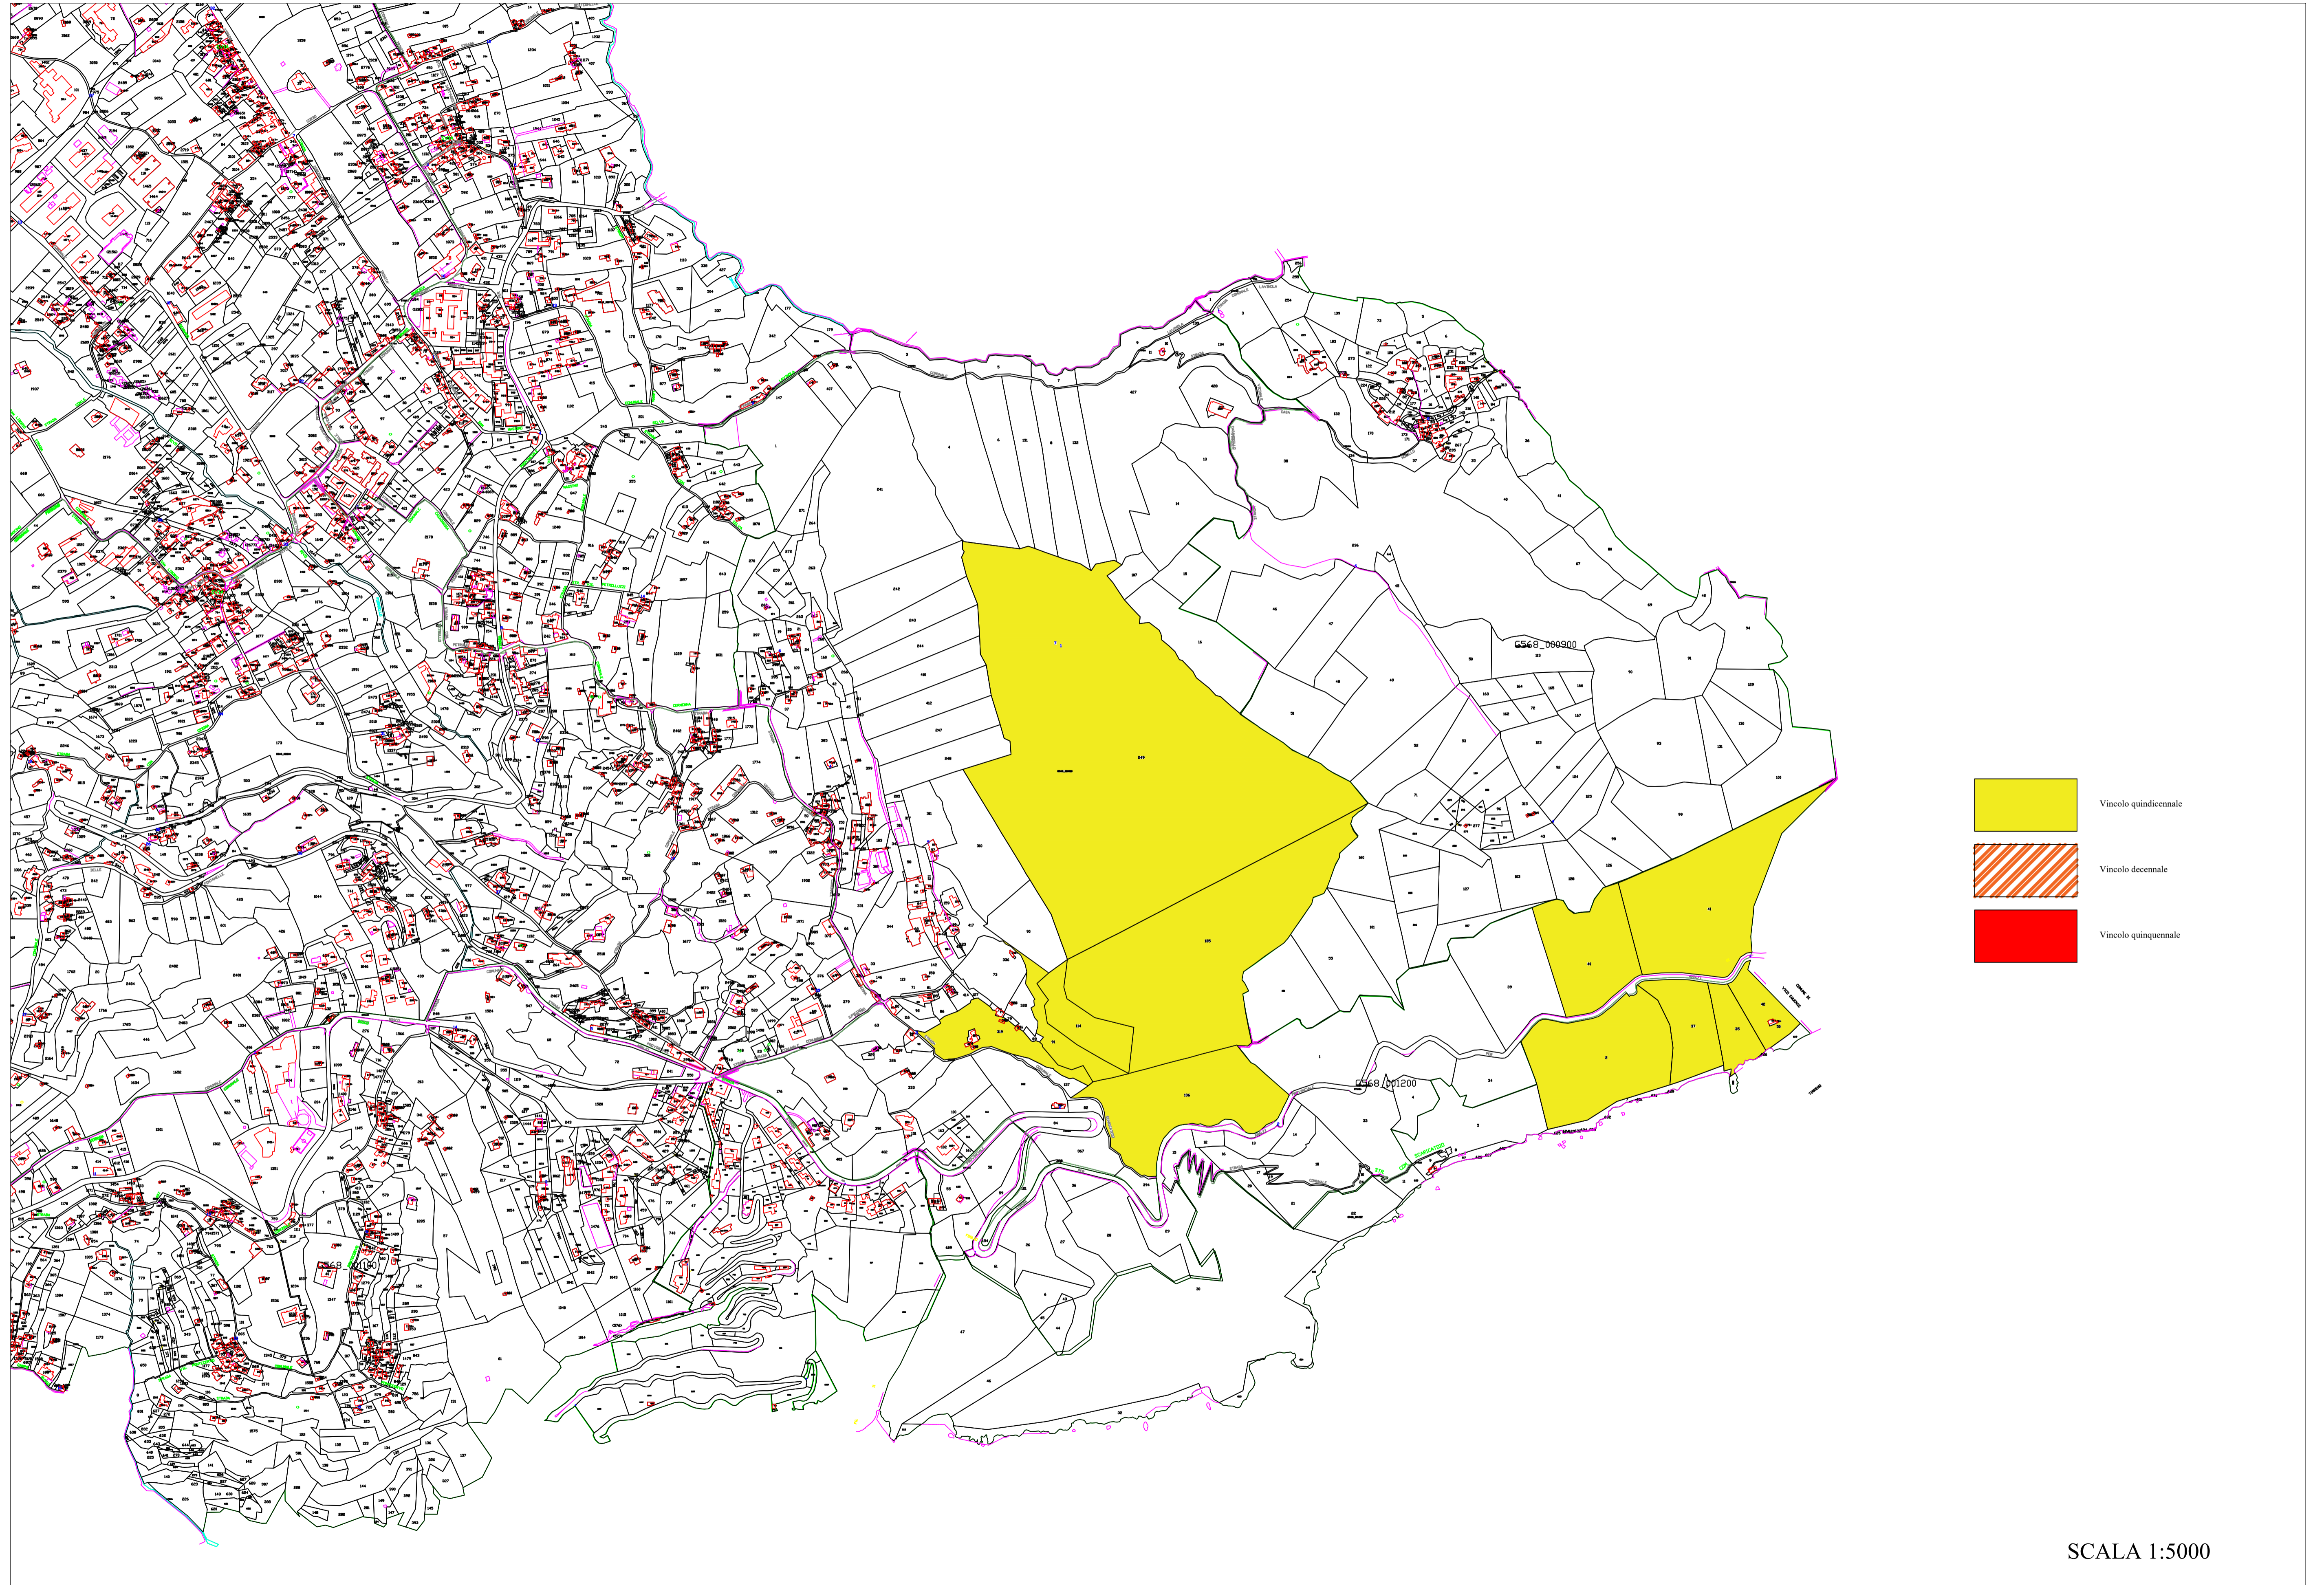

CARTOGRAFIA VINCOLI AREE PERCORSE DAL FUOCO A TUTTO IL 31/12/2025

SCALA 1:5000