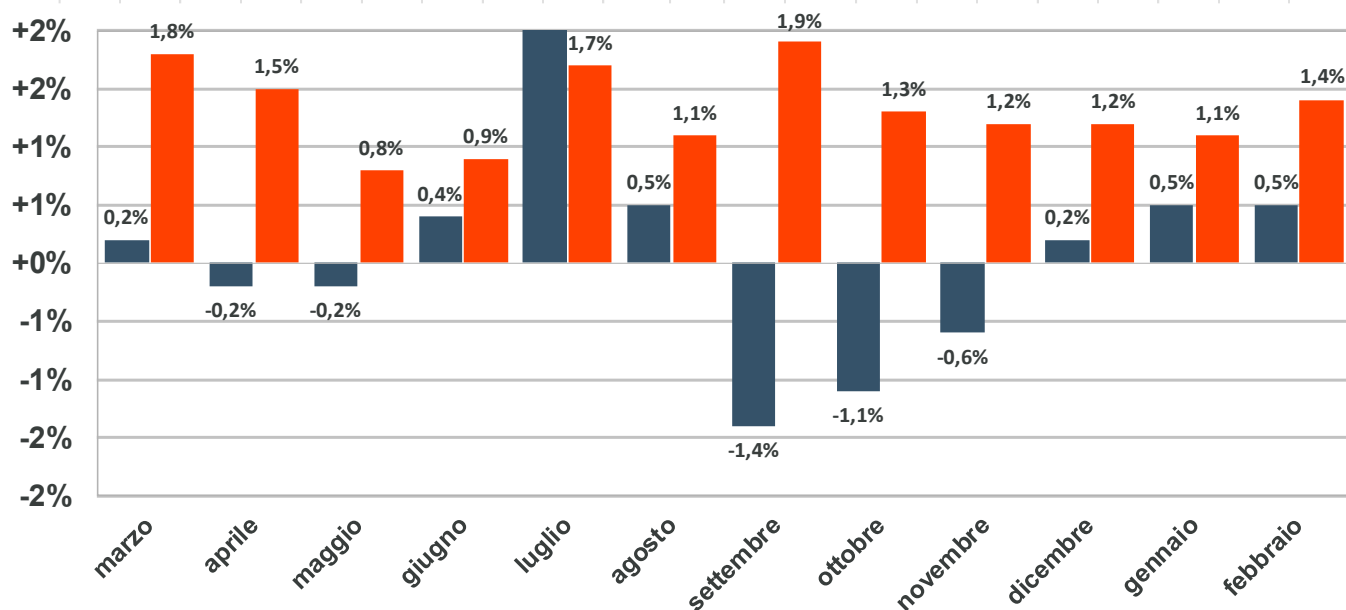

**INDICE GENERALE DEI PREZZI AL
CONSUMO NIC**

OLBIA
febbraio 2026

VARIAZIONE CONGIUNTURALE
rispetto al mese precedente

+0,5%

VARIAZIONE TENDENZIALE
rispetto a 12 mesi prima

+1,4%

■ VARIAZIONE CONGIUNTURALE

■ VARIAZIONE TENDENZIALE

**INDICE DEI PREZZI AL CONSUMO PER
DIVISIONE DI SPESA**

**VARIAZIONE
CONGIUNTURALE**

**VARIAZIONE
TENDENZIALE**

Prodotti alimentari e bevande analcoliche	+0,2%	+3,8%
Bevande alcoliche, tabacco e droghe	+2,7%	+3,1%
Abbigliamento e calzature	+0,4%	+0,2%
Abitaz., acqua, elettricità, gas e altri combust.	+0,7%	+0,3%
Arredo, app. uso domest. e mant. dell'abitaz.	-0,2%	+2,4%
Sanità	+0,8%	+2,3%
Trasporti	+1,2%	-1,6%
Informazione e comunicazione	+0,8%	-1,7%
Ricreazione, sport e cultura	+0,0%	-0,2%
Servizi di istruzione	-0,2%	+0,7%
Servizi di ristoranti e servizi di alloggio	+0,4%	+3,2%
Servizi finanziari e assicurativi	+0,1%	+3,7%
Assist. alla persona, prot. sociale e varie	+0,6%	+3,3%