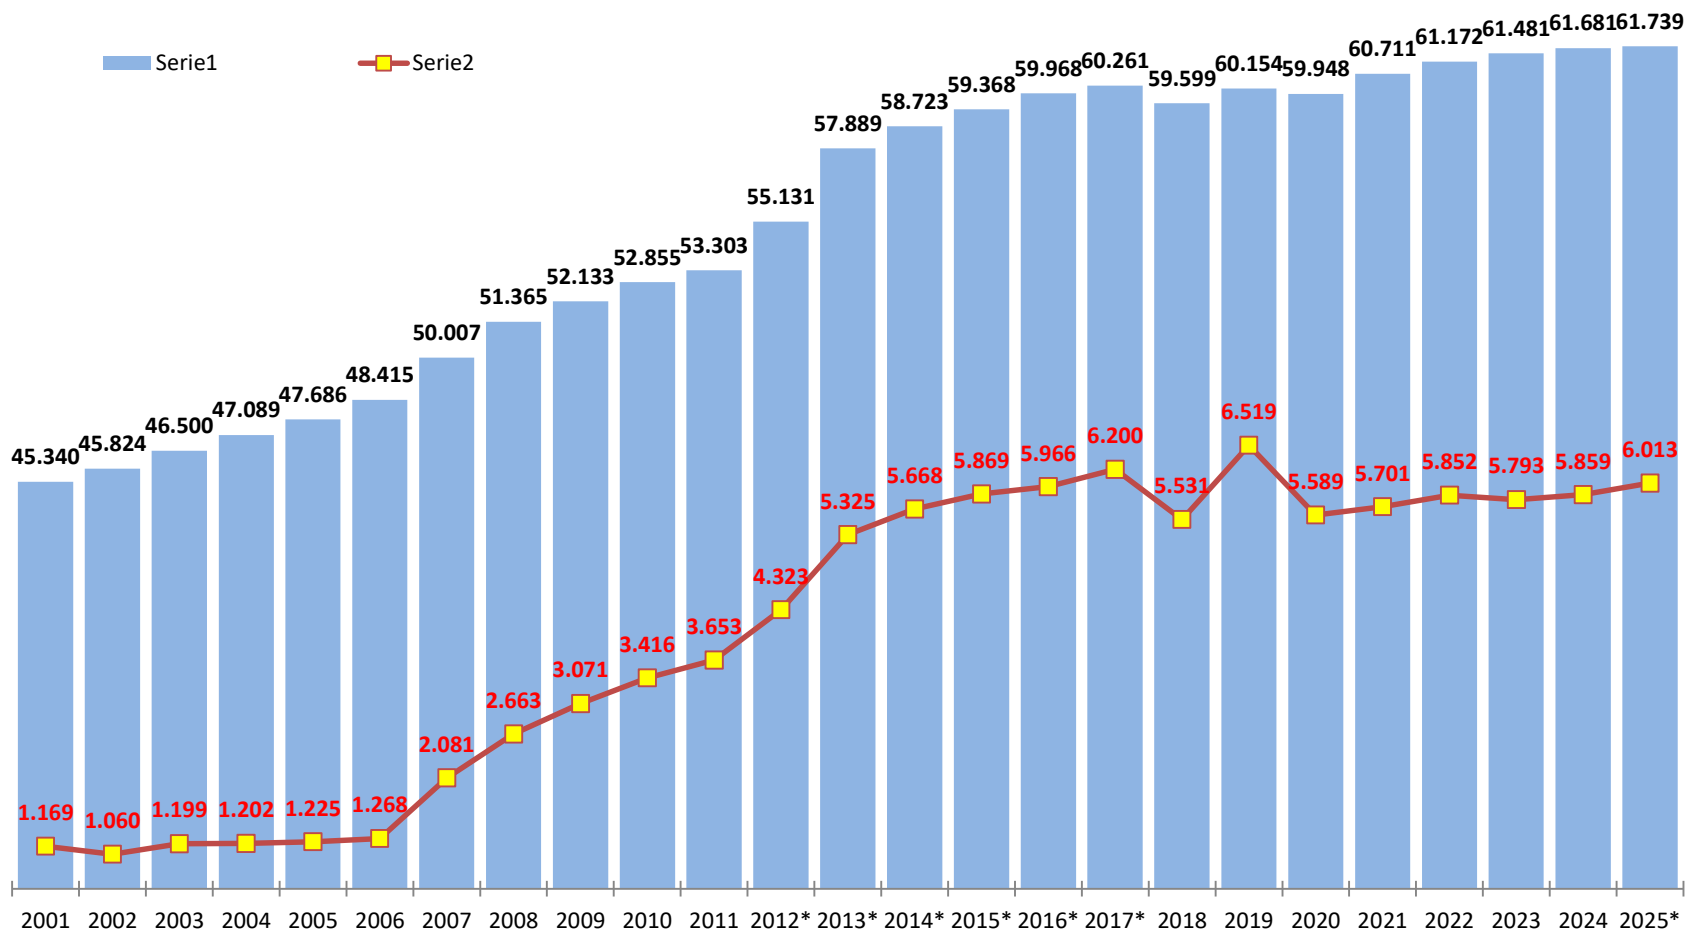

Fonte: ISTAT - Popolazione residente del comune di Olbia - Censimenti dal 1861 al 2021

Popolazione residente al 31/12 e cittadini stranieri nel Comune di Olbia

Fonte: ISTAT. Elaborazioni Ufficio statistica del comune di Olbia

nota: la serie storica degli stranieri è riportata su scala diversa rispetto al dato complessivo della popolazione residente, al fine di agevolare la lettura dell'andamento storico. *dato provvisorio di fonte anagrafica