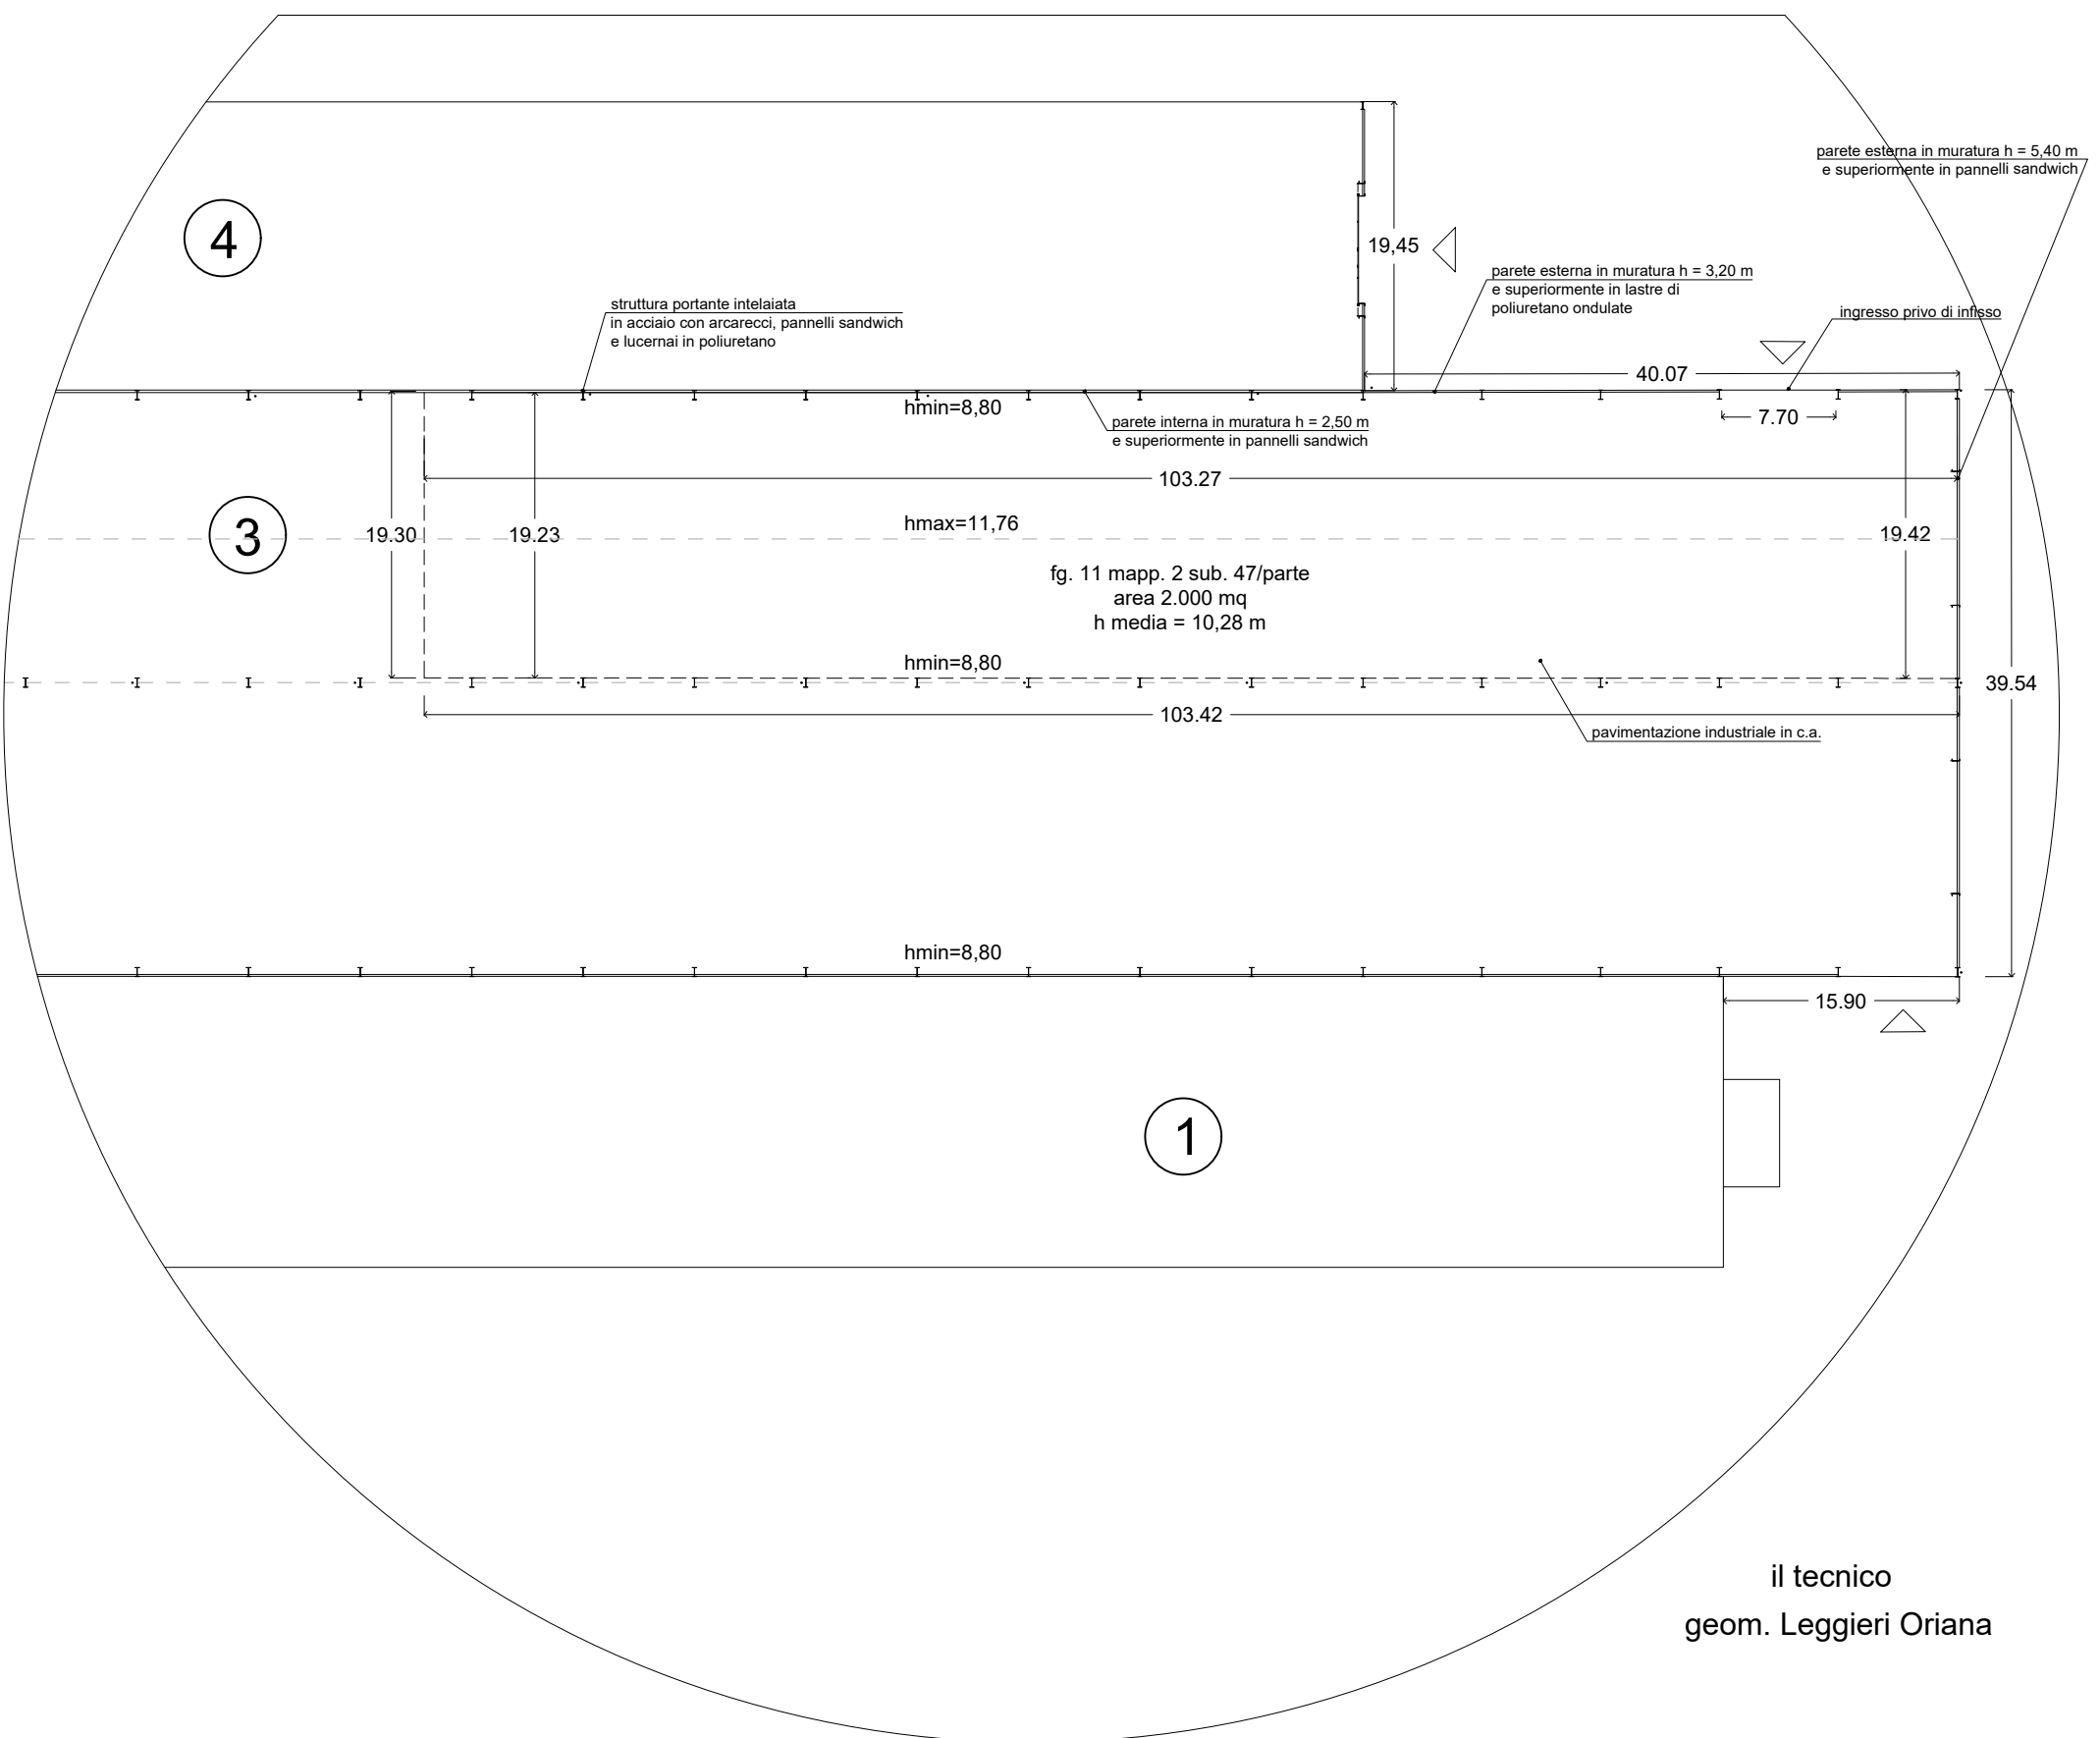

PLANIMETRIA scala 1:500

il tecnico  
geom. Leggieri Oriana