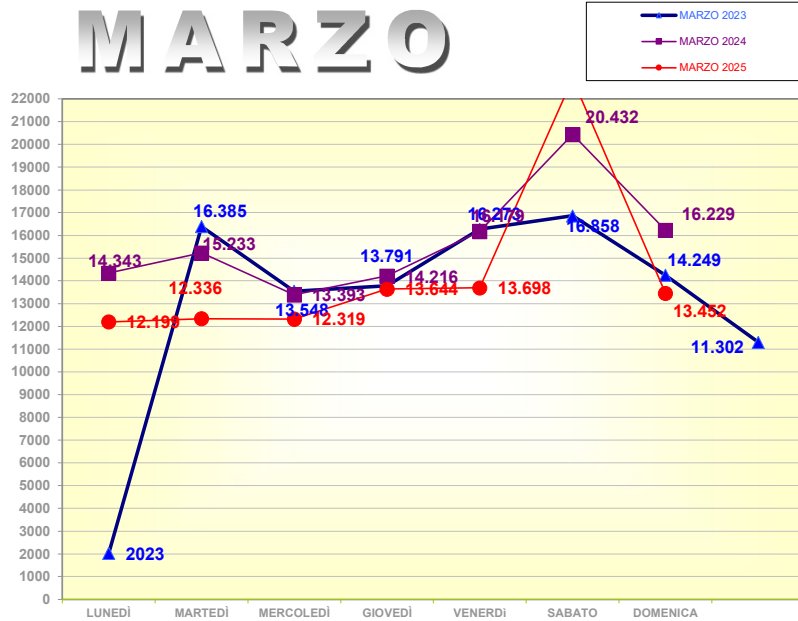

CLASSIFICAZIONE PER ATTRIBUTO

CORSE NAZIONALI

CORSE REGIONALI

CORSE INTERNAZIONALI

DESTINAZIONI NAZIONALI

TOT. NAZIONALI	2023	2024	2025	DELTA 25-24	DELTA 25 - 23
ABRUZZO	1765	2054	1551	-503	-214
BASILICATA	3435	3317	3385	68	-50
CALABRIA	9333	10064	11022	958	1689
CAMPANIA	10196	11658	13308	1650	3112
FRIULI VENEZIA GIULIA	2004	2571	2629	58	625
LAZIO	9598	10929	11201	272	1603
LIGURIA	1401	1397	1392	-5	-9
LOMBARDIA	18861	19377	15295	-4082	-3566
MARCHE	151	188	34	-154	-117
MOLISE	236	0	0	0	-236
PIEMONTE	7792	7557	9592	2035	1800
PUGLIA	8294	8831	8829	-2	535
SICILIA	2178	2514	2270	-244	92
TOSCANA	6695	7097	7643	546	948
TRENTINO ALTO ADIGE	873	726	1061	335	188
UMBRIA	996	1357	1790	433	794
VALLE D'AOSTA	1093	1399	1045	-354	-48
VENETO	6723	7722	6350	-1372	-373
	91624	98758	98397	-361	6773

DESTINAZIONI INTERNAZIONALI

TOTALE INTERNAZIONALE	2023	2024	2025	DELTA 25-24	DELTA 25 - 23
ALBANIA	962	692	532	-160	-430
AUSTRIA	581	557	747	190	166
BELGIO	0	0	0	0	0
BULGARIA	317	138	104	-34	-213
CROAZIA	2592	3076	3741	665	1149
FRANCIA	4508	4734	6452	1718	1944
GERMANIA	3183	3651	3784	133	601
GRECIA	10	8	1	-7	-9
LITUANIA	4	5	13	8	9
MACEDONIA	137	134	129	-5	-8
MAROCCO	0	0	0	0	0
OLANDA	0	0	0	0	0
POLONIA	308	287	533	246	225
REP.CECA	805	787	1153	366	348
REP.SLOVACCA	0	0	0	0	0
ROMANIA	369	395	284	-111	-85
RUSSIA	0	0	0	0	0
SERBIA	208	208	206	-2	-2
SLOVENIA		153	744	591	744
SPAGNA	0	0	0	0	0
SVIZZERA	4431	4780	5742	962	1311
UCRAINA	619	671	689	18	70
UNGHERIA	618	1038	1551	513	933
	19652	21314	26405	5091	6753

CONFRONTO SETTIMANALE (persone)

	MARZO	MAGGIO	GIUGNO	SETTEMBRE
2023	102.406	105.022	97.458	108.928
2024	110.025	112.324	107.719	99.685
2025	100.531	121.062	80.763	104.760

MARZO

MAGGIO

GIUGNO

SETTEMBRE