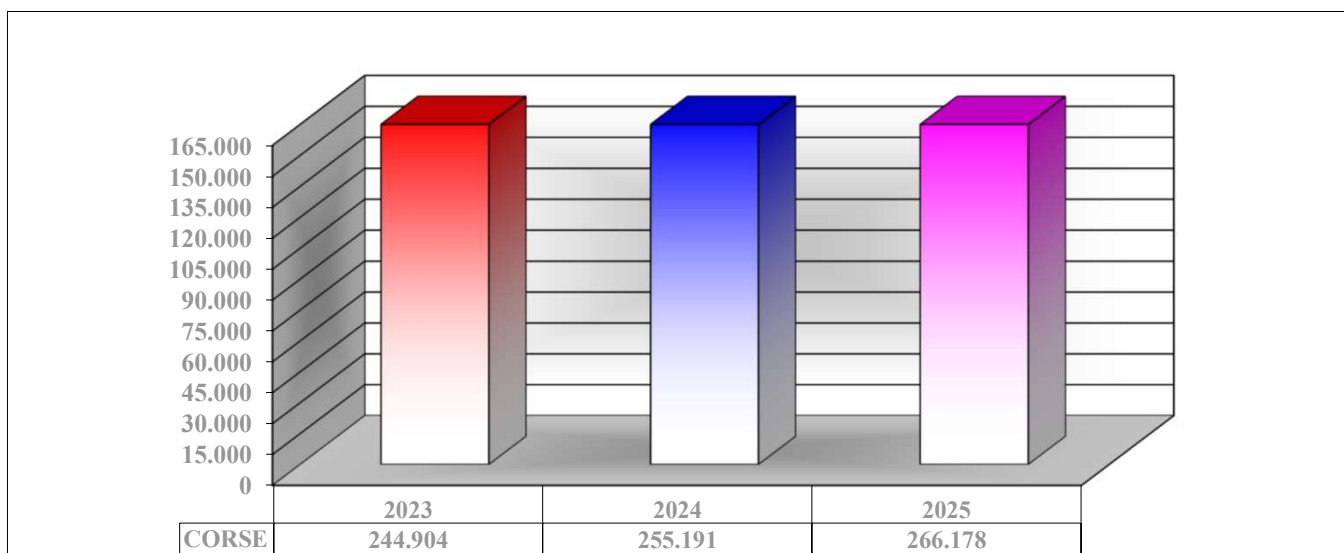

STATISTICHE TRIENNIO 2023 - 2025

Corse di linea
Pullman Turistici
Accessi delle persone

CORSE DI LINEA

ANNO	REGIONALI	NAZIONALI	INTERNAZIONALI	TOTALE
2023	133.628	91.624	19.652	244.904
2024	135.119	98.758	21.314	255.191
2025	141.376	98.397	26.405	266.178

CLASSIFICAZIONE PER ATTRIBUTO

CORSE NAZIONALI

CORSE REGIONALI

CORSE INTERNAZIONALI

DESTINAZIONI NAZIONALI

TOT. NAZIONALI	2023	2024	2025	DELTA 25-24	DELTA 25 - 23
ABRUZZO	1765	2054	1551	-503	-214
BASILICATA	3435	3317	3385	68	-50
CALABRIA	9333	10064	11022	958	1689
CAMPANIA	10196	11658	13308	1650	3112
FRIULI VENEZIA GIULIA	2004	2571	2629	58	625
LAZIO	9598	10929	11201	272	1603
LIGURIA	1401	1397	1392	-5	-9
LOMBARDIA	18861	19377	15295	-4082	-3566
MARCHE	151	188	34	-154	-117
MOLISE	236	0	0	0	-236
PIEMONTE	7792	7557	9592	2035	1800
PUGLIA	8294	8831	8829	-2	535
SICILIA	2178	2514	2270	-244	92
TOSCANA	6695	7097	7643	546	948
TRENTINO ALTO ADIGE	873	726	1061	335	188
UMBRIA	996	1357	1790	433	794
VALLE D'AOSTA	1093	1399	1045	-354	-48
VENETO	6723	7722	6350	-1372	-373
	91624	98758	98397	-361	6773

DESTINAZIONI INTERNAZIONALI

TOTALE INTERNAZIONALE	2023	2024	2025	DELTA 25-24	DELTA 25 - 23
ALBANIA	962	692	532	-160	-430
AUSTRIA	581	557	747	190	166
BELGIO	0	0	0	0	0
BULGARIA	317	138	104	-34	-213
CROAZIA	2592	3076	3741	665	1149
FRANCIA	4508	4734	6452	1718	1944
GERMANIA	3183	3651	3784	133	601
GRECIA	10	8	1	-7	-9
LITUANIA	4	5	13	8	9
MACEDONIA	137	134	129	-5	-8
MAROCCO	0	0	0	0	0
OLANDA	0	0	0	0	0
POLONIA	308	287	533	246	225
REP.CECA	805	787	1153	366	348
REP.SLOVACCA	0	0	0	0	0
ROMANIA	369	395	284	-111	-85
RUSSIA	0	0	0	0	0
SERBIA	208	208	206	-2	-2
SLOVENIA		153	744	591	744
SPAGNA	0	0	0	0	0
SVIZZERA	4431	4780	5742	962	1311
UCRAINA	619	671	689	18	70
UNGHERIA	618	1038	1551	513	933
	19652	21314	26405	5091	6753