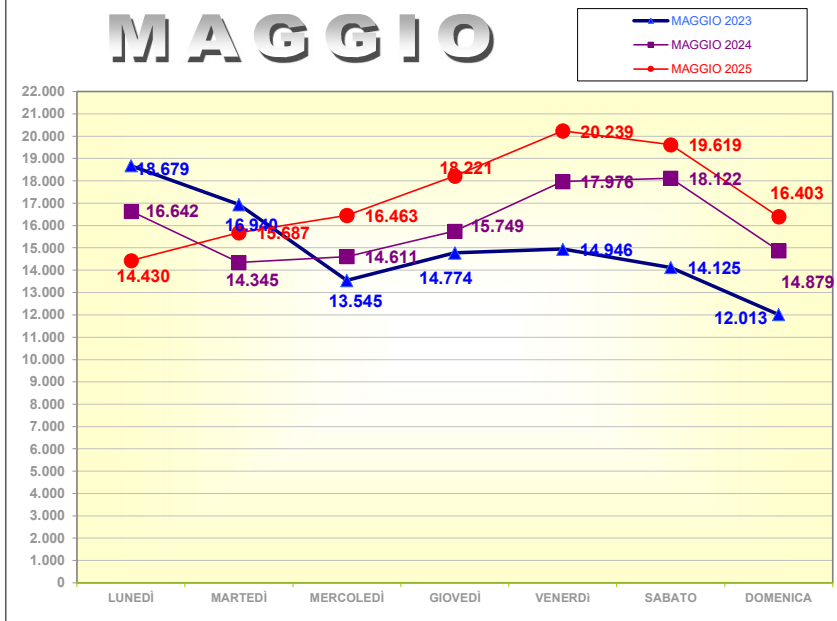

STATISTICHE TRIENNIO 2023 - 2025

Corse di linea
Pullman Turistici
Accessi delle persone

CORSE DI LINEA

ANNO	REGIONALI	NAZIONALI	INTERNAZIONALI	TOTALE
2023	133.628	91.624	19.652	244.904
2024	135.119	98.758	21.314	255.191
2025	141.376	98.397	26.405	266.178

CLASSIFICAZIONE PER ATTRIBUTO

CORSE NAZIONALI

CORSE REGIONALI

CORSE INTERNAZIONALI

DESTINAZIONI NAZIONALI

TOT. NAZIONALI	2023	2024	2025	DELTA 25-24	DELTA 25 - 23
ABRUZZO	1765	2054	1551	-503	-214
BASILICATA	3435	3317	3385	68	-50
CALABRIA	9333	10064	11022	958	1689
CAMPANIA	10196	11658	13308	1650	3112
FRIULI VENEZIA GIULIA	2004	2571	2629	58	625
LAZIO	9598	10929	11201	272	1603
LIGURIA	1401	1397	1392	-5	-9
LOMBARDIA	18861	19377	15295	-4082	-3566
MARCHE	151	188	34	-154	-117
MOLISE	236	0	0	0	-236
PIEMONTE	7792	7557	9592	2035	1800
PUGLIA	8294	8831	8829	-2	535
SICILIA	2178	2514	2270	-244	92
TOSCANA	6695	7097	7643	546	948
TRENTINO ALTO ADIGE	873	726	1061	335	188
UMBRIA	996	1357	1790	433	794
VALLE D'AOSTA	1093	1399	1045	-354	-48
VENETO	6723	7722	6350	-1372	-373
	91624	98758	98397	-361	6773

DESTINAZIONI INTERNAZIONALI

TOTALE INTERNAZIONALE	2023	2024	2025	DELTA 25-24	DELTA 25 - 23
ALBANIA	962	692	532	-160	-430
AUSTRIA	581	557	747	190	166
BELGIO	0	0	0	0	0
BULGARIA	317	138	104	-34	-213
CROAZIA	2592	3076	3741	665	1149
FRANCIA	4508	4734	6452	1718	1944
GERMANIA	3183	3651	3784	133	601
GRECIA	10	8	1	-7	-9
LITUANIA	4	5	13	8	9
MACEDONIA	137	134	129	-5	-8
MAROCCO	0	0	0	0	0
OLANDA	0	0	0	0	0
POLONIA	308	287	533	246	225
REP.CECA	805	787	1153	366	348
REP.SLOVACCA	0	0	0	0	0
ROMANIA	369	395	284	-111	-85
RUSSIA	0	0	0	0	0
SERBIA	208	208	206	-2	-2
SLOVENIA		153	744	591	744
SPAGNA	0	0	0	0	0
SVIZZERA	4431	4780	5742	962	1311
UCRAINA	619	671	689	18	70
UNGHERIA	618	1038	1551	513	933
	19652	21314	26405	5091	6753

CONFRONTO SETTIMANALE (persone)

	MARZO	MAGGIO	GIUGNO	SETTEMBRE
2023	102.406	105.022	97.458	108.928
2024	110.025	112.324	107.719	99.685
2025	100.531	121.062	80.763	104.760

MARZO

MAGGIO

GIUGNO

SETTEMBRE