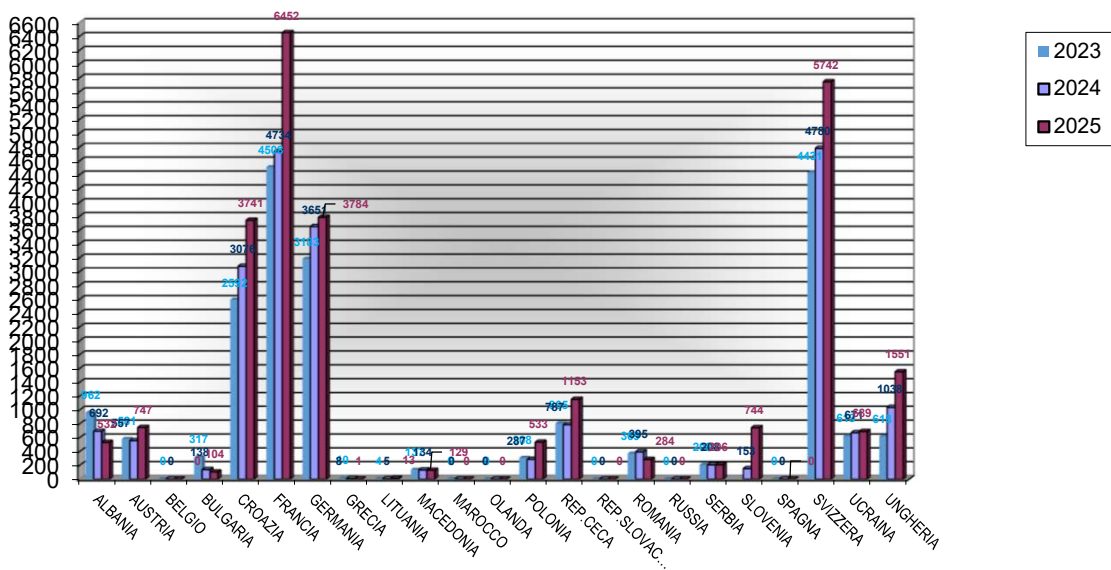

STATISTICHE TRIENNIO 2023 - 2025

Corse di linea
Pullman Turistici
Accessi delle persone

CORSE DI LINEA

ANNO	REGIONALI	NAZIONALI	INTERNAZIONALI	TOTALE
2023	133.628	91.624	19.652	244.904
2024	135.119	98.758	21.314	255.191
2025	141.376	98.397	26.405	266.178

CLASSIFICAZIONE PER ATTRIBUTO

CORSE NAZIONALI

CORSE REGIONALI

CORSE INTERNAZIONALI

DESTINAZIONI NAZIONALI

TOT. NAZIONALI	2023	2024	2025	DELTA 25-24	DELTA 25 - 23
ABRUZZO	1765	2054	1551	-503	-214
BASILICATA	3435	3317	3385	68	-50
CALABRIA	9333	10064	11022	958	1689
CAMPANIA	10196	11658	13308	1650	3112
FRIULI VENEZIA GIULIA	2004	2571	2629	58	625
LAZIO	9598	10929	11201	272	1603
LIGURIA	1401	1397	1392	-5	-9
LOMBARDIA	18861	19377	15295	-4082	-3566
MARCHE	151	188	34	-154	-117
MOLISE	236	0	0	0	-236
PIEMONTE	7792	7557	9592	2035	1800
PUGLIA	8294	8831	8829	-2	535
SICILIA	2178	2514	2270	-244	92
TOSCANA	6695	7097	7643	546	948
TRENTINO ALTO ADIGE	873	726	1061	335	188
UMBRIA	996	1357	1790	433	794
VALLE D'AOSTA	1093	1399	1045	-354	-48
VENETO	6723	7722	6350	-1372	-373
	91624	98758	98397	-361	6773

DESTINAZIONI INTERNAZIONALI

TOTALE INTERNAZIONALE	2023	2024	2025	DELTA 25-24	DELTA 25 - 23
ALBANIA	962	692	532	-160	-430
AUSTRIA	581	557	747	190	166
BELGIO	0	0	0	0	0
BULGARIA	317	138	104	-34	-213
CROAZIA	2592	3076	3741	665	1149
FRANCIA	4508	4734	6452	1718	1944
GERMANIA	3183	3651	3784	133	601
GRECIA	10	8	1	-7	-9
LITUANIA	4	5	13	8	9
MACEDONIA	137	134	129	-5	-8
MAROCCO	0	0	0	0	0
OLANDA	0	0	0	0	0
POLONIA	308	287	533	246	225
REP.CECA	805	787	1153	366	348
REP.SLOVACCA	0	0	0	0	0
ROMANIA	369	395	284	-111	-85
RUSSIA	0	0	0	0	0
SERBIA	208	208	206	-2	-2
SLOVENIA		153	744	591	744
SPAGNA	0	0	0	0	0
SVIZZERA	4431	4780	5742	962	1311
UCRAINA	619	671	689	18	70
UNGHERIA	618	1038	1551	513	933
	19652	21314	26405	5091	6753