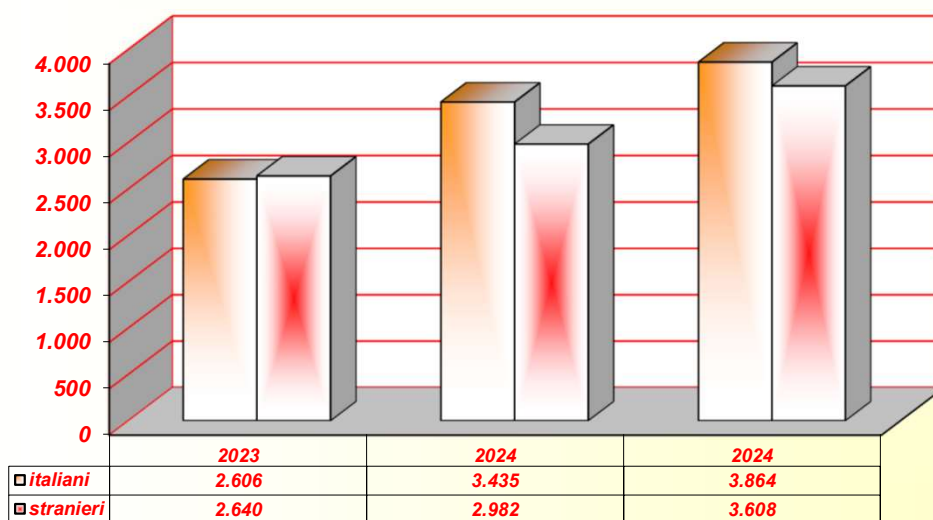

CONFRONTO TIPOLOGIA TURISTI 2023-2025