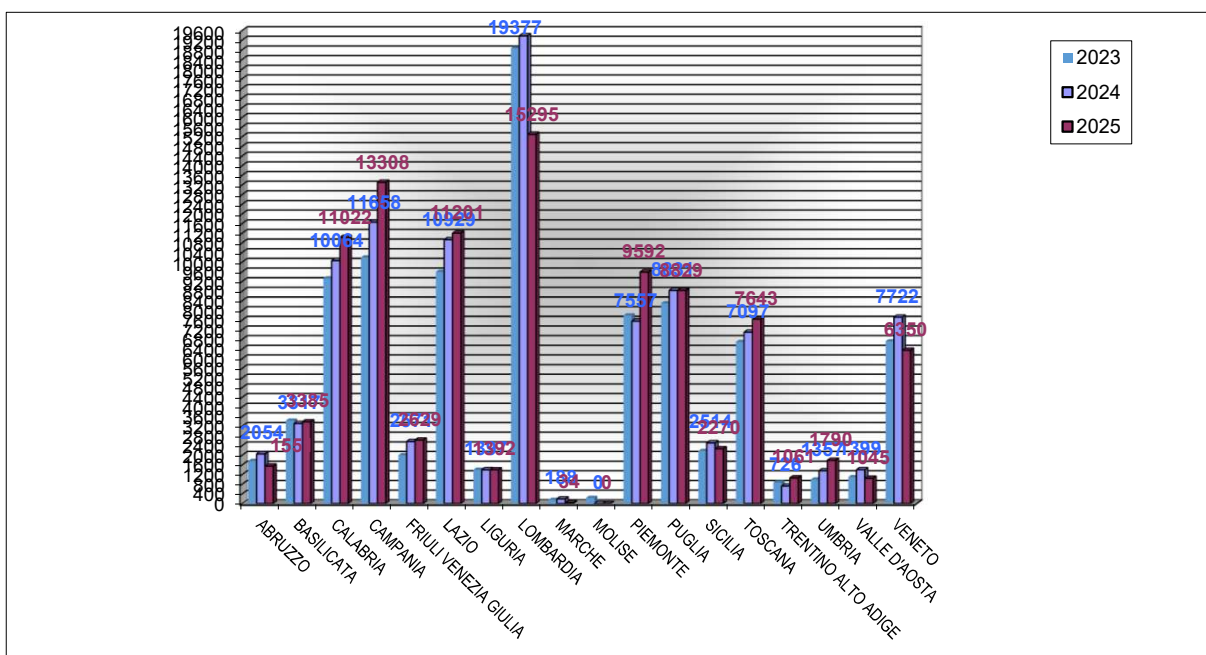

STATISTICHE TRIENNIO 2023 - 2025

Corse di linea
Pullman Turistici
Accessi delle persone

CORSE DI LINEA

ANNO	REGIONALI	NAZIONALI	INTERNAZIONALI	TOTALE
2023	133.628	91.624	19.652	244.904
2024	135.119	98.758	21.314	255.191
2025	141.376	98.397	26.405	266.178

CLASSIFICAZIONE PER ATTRIBUTO

CORSE NAZIONALI

CORSE REGIONALI

CORSE INTERNAZIONALI

DESTINAZIONI NAZIONALI

TOT. NAZIONALI	2023	2024	2025	DELTA 25-24	DELTA 25 - 23
ABRUZZO	1765	2054	1551	-503	-214
BASILICATA	3435	3317	3385	68	-50
CALABRIA	9333	10064	11022	958	1689
CAMPANIA	10196	11658	13308	1650	3112
FRIULI VENEZIA GIULIA	2004	2571	2629	58	625
LAZIO	9598	10929	11201	272	1603
LIGURIA	1401	1397	1392	-5	-9
LOMBARDIA	18861	19377	15295	-4082	-3566
MARCHE	151	188	34	-154	-117
MOLISE	236	0	0	0	-236
PIEMONTE	7792	7557	9592	2035	1800
PUGLIA	8294	8831	8829	-2	535
SICILIA	2178	2514	2270	-244	92
TOSCANA	6695	7097	7643	546	948
TRENTINO ALTO ADIGE	873	726	1061	335	188
UMBRIA	996	1357	1790	433	794
VALLE D'AOSTA	1093	1399	1045	-354	-48
VENETO	6723	7722	6350	-1372	-373
	91624	98758	98397	-361	6773

DESTINAZIONI INTERNAZIONALI

TOTALE INTERNAZIONALE	2023	2024	2025	DELTA 25-24	DELTA 25 - 23
ALBANIA	962	692	532	-160	-430
AUSTRIA	581	557	747	190	166
BELGIO	0	0	0	0	0
BULGARIA	317	138	104	-34	-213
CROAZIA	2592	3076	3741	665	1149
FRANCIA	4508	4734	6452	1718	1944
GERMANIA	3183	3651	3784	133	601
GRECIA	10	8	1	-7	-9
LITUANIA	4	5	13	8	9
MACEDONIA	137	134	129	-5	-8
MAROCCO	0	0	0	0	0
OLANDA	0	0	0	0	0
POLONIA	308	287	533	246	225
REP.CECA	805	787	1153	366	348
REP.SLOVACCA	0	0	0	0	0
ROMANIA	369	395	284	-111	-85
RUSSIA	0	0	0	0	0
SERBIA	208	208	206	-2	-2
SLOVENIA		153	744	591	744
SPAGNA	0	0	0	0	0
SVIZZERA	4431	4780	5742	962	1311
UCRAINA	619	671	689	18	70
UNGHERIA	618	1038	1551	513	933
	19652	21314	26405	5091	6753