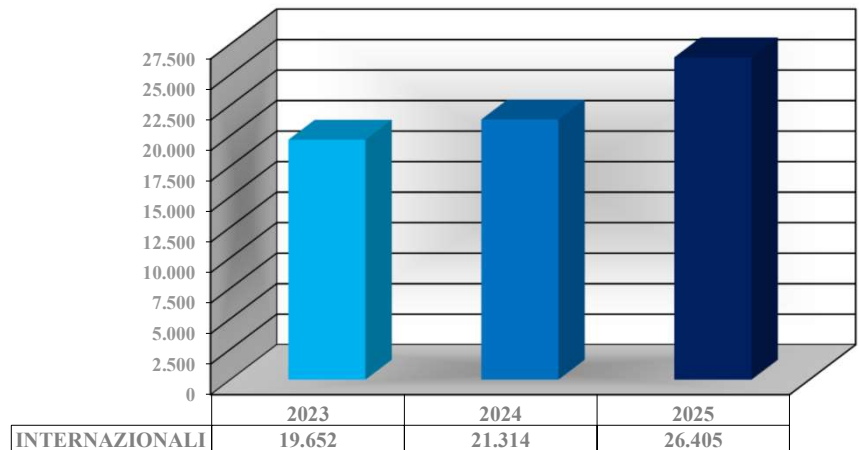

STATISTICHE TRIENNIO 2023 - 2025

Corse di linea
Pullman Turistici
Accessi delle persone

CORSE DI LINEA

ANNO	REGIONALI	NAZIONALI	INTERNAZIONALI	TOTALE
2023	133.628	91.624	19.652	244.904
2024	135.119	98.758	21.314	255.191
2025	141.376	98.397	26.405	266.178

CLASSIFICAZIONE PER ATTRIBUTO

CORSE NAZIONALI

CORSE REGIONALI

CORSE INTERNAZIONALI

DESTINAZIONI NAZIONALI

TOT. NAZIONALI	2023	2024	2025	DELTA 25-24	DELTA 25 - 23
ABRUZZO	1765	2054	1551	-503	-214
BASILICATA	3435	3317	3385	68	-50
CALABRIA	9333	10064	11022	958	1689
CAMPANIA	10196	11658	13308	1650	3112
FRIULI VENEZIA GIULIA	2004	2571	2629	58	625
LAZIO	9598	10929	11201	272	1603
LIGURIA	1401	1397	1392	-5	-9
LOMBARDIA	18861	19377	15295	-4082	-3566
MARCHE	151	188	34	-154	-117
MOLISE	236	0	0	0	-236
PIEMONTE	7792	7557	9592	2035	1800
PUGLIA	8294	8831	8829	-2	535
SICILIA	2178	2514	2270	-244	92
TOSCANA	6695	7097	7643	546	948
TRENTINO ALTO ADIGE	873	726	1061	335	188
UMBRIA	996	1357	1790	433	794
VALLE D'AOSTA	1093	1399	1045	-354	-48
VENETO	6723	7722	6350	-1372	-373
	91624	98758	98397	-361	6773

DESTINAZIONI INTERNAZIONALI

TOTALE INTERNAZIONALE	2023	2024	2025	DELTA 25-24	DELTA 25 - 23
ALBANIA	962	692	532	-160	-430
AUSTRIA	581	557	747	190	166
BELGIO	0	0	0	0	0
BULGARIA	317	138	104	-34	-213
CROAZIA	2592	3076	3741	665	1149
FRANCIA	4508	4734	6452	1718	1944
GERMANIA	3183	3651	3784	133	601
GRECIA	10	8	1	-7	-9
LITUANIA	4	5	13	8	9
MACEDONIA	137	134	129	-5	-8
MAROCCO	0	0	0	0	0
OLANDA	0	0	0	0	0
POLONIA	308	287	533	246	225
REP.CECA	805	787	1153	366	348
REP.SLOVACCA	0	0	0	0	0
ROMANIA	369	395	284	-111	-85
RUSSIA	0	0	0	0	0
SERBIA	208	208	206	-2	-2
SLOVENIA		153	744	591	744
SPAGNA	0	0	0	0	0
SVIZZERA	4431	4780	5742	962	1311
UCRAINA	619	671	689	18	70
UNGHERIA	618	1038	1551	513	933
	19652	21314	26405	5091	6753