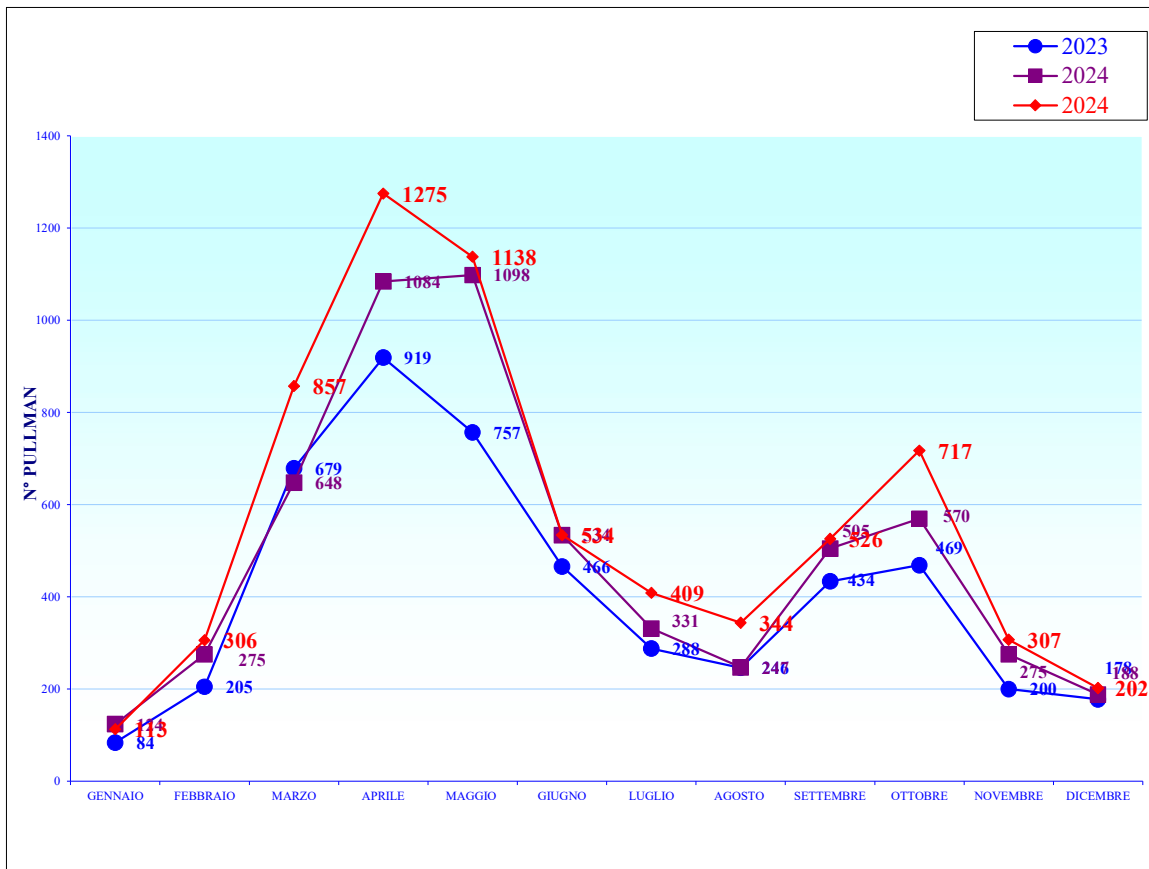

PULLMAN TURISTICI AUTOSTAZIONE BOLOGNA TRIENNIO 2023-2025

ACCOGLIENZA TURISTICA AUTOSTAZIONE BOLOGNA