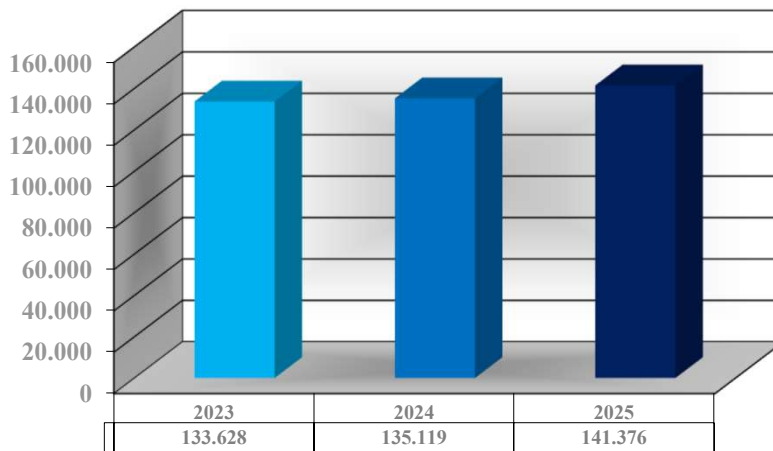

STATISTICHE TRIENNIO 2023 - 2025

Corse di linea
Pullman Turistici
Accessi delle persone

CORSE DI LINEA

ANNO	REGIONALI	NAZIONALI	INTERNAZIONALI	TOTALE
2023	133.628	91.624	19.652	244.904
2024	135.119	98.758	21.314	255.191
2025	141.376	98.397	26.405	266.178

CLASSIFICAZIONE PER ATTRIBUTO

CORSE NAZIONALI

CORSE REGIONALI

CORSE INTERNAZIONALI

DESTINAZIONI NAZIONALI

TOT. NAZIONALI	2023	2024	2025	DELTA 25-24	DELTA 25 - 23
ABRUZZO	1765	2054	1551	-503	-214
BASILICATA	3435	3317	3385	68	-50
CALABRIA	9333	10064	11022	958	1689
CAMPANIA	10196	11658	13308	1650	3112
FRIULI VENEZIA GIULIA	2004	2571	2629	58	625
LAZIO	9598	10929	11201	272	1603
LIGURIA	1401	1397	1392	-5	-9
LOMBARDIA	18861	19377	15295	-4082	-3566
MARCHE	151	188	34	-154	-117
MOLISE	236	0	0	0	-236
PIEMONTE	7792	7557	9592	2035	1800
PUGLIA	8294	8831	8829	-2	535
SICILIA	2178	2514	2270	-244	92
TOSCANA	6695	7097	7643	546	948
TRENTINO ALTO ADIGE	873	726	1061	335	188
UMBRIA	996	1357	1790	433	794
VALLE D'AOSTA	1093	1399	1045	-354	-48
VENETO	6723	7722	6350	-1372	-373
	91624	98758	98397	-361	6773

DESTINAZIONI INTERNAZIONALI

TOTALE INTERNAZIONALE	2023	2024	2025	DELTA 25-24	DELTA 25 - 23
ALBANIA	962	692	532	-160	-430
AUSTRIA	581	557	747	190	166
BELGIO	0	0	0	0	0
BULGARIA	317	138	104	-34	-213
CROAZIA	2592	3076	3741	665	1149
FRANCIA	4508	4734	6452	1718	1944
GERMANIA	3183	3651	3784	133	601
GRECIA	10	8	1	-7	-9
LITUANIA	4	5	13	8	9
MACEDONIA	137	134	129	-5	-8
MAROCCO	0	0	0	0	0
OLANDA	0	0	0	0	0
POLONIA	308	287	533	246	225
REP.CECA	805	787	1153	366	348
REP.SLOVACCA	0	0	0	0	0
ROMANIA	369	395	284	-111	-85
RUSSIA	0	0	0	0	0
SERBIA	208	208	206	-2	-2
SLOVENIA		153	744	591	744
SPAGNA	0	0	0	0	0
SVIZZERA	4431	4780	5742	962	1311
UCRAINA	619	671	689	18	70
UNGHERIA	618	1038	1551	513	933
	19652	21314	26405	5091	6753