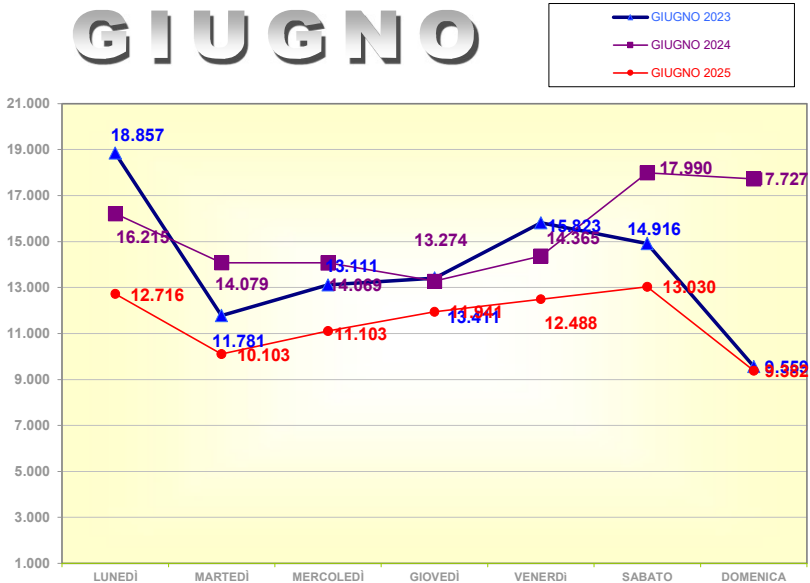

STATISTICHE TRIENNIO 2023 - 2025

Corse di linea
Pullman Turistici
Accessi delle persone

CORSE DI LINEA

ANNO	REGIONALI	NAZIONALI	INTERNAZIONALI	TOTALE
2023	133.628	91.624	19.652	244.904
2024	135.119	98.758	21.314	255.191
2025	141.376	98.397	26.405	266.178

CLASSIFICAZIONE PER ATTRIBUTO

CORSE NAZIONALI

CORSE REGIONALI

CORSE INTERNAZIONALI

DESTINAZIONI NAZIONALI

TOT. NAZIONALI	2023	2024	2025	DELTA 25-24	DELTA 25 - 23
ABRUZZO	1765	2054	1551	-503	-214
BASILICATA	3435	3317	3385	68	-50
CALABRIA	9333	10064	11022	958	1689
CAMPANIA	10196	11658	13308	1650	3112
FRIULI VENEZIA GIULIA	2004	2571	2629	58	625
LAZIO	9598	10929	11201	272	1603
LIGURIA	1401	1397	1392	-5	-9
LOMBARDIA	18861	19377	15295	-4082	-3566
MARCHE	151	188	34	-154	-117
MOLISE	236	0	0	0	-236
PIEMONTE	7792	7557	9592	2035	1800
PUGLIA	8294	8831	8829	-2	535
SICILIA	2178	2514	2270	-244	92
TOSCANA	6695	7097	7643	546	948
TRENTINO ALTO ADIGE	873	726	1061	335	188
UMBRIA	996	1357	1790	433	794
VALLE D'AOSTA	1093	1399	1045	-354	-48
VENETO	6723	7722	6350	-1372	-373
	91624	98758	98397	-361	6773

DESTINAZIONI INTERNAZIONALI

TOTALE INTERNAZIONALE	2023	2024	2025	DELTA 25-24	DELTA 25 - 23
ALBANIA	962	692	532	-160	-430
AUSTRIA	581	557	747	190	166
BELGIO	0	0	0	0	0
BULGARIA	317	138	104	-34	-213
CROAZIA	2592	3076	3741	665	1149
FRANCIA	4508	4734	6452	1718	1944
GERMANIA	3183	3651	3784	133	601
GRECIA	10	8	1	-7	-9
LITUANIA	4	5	13	8	9
MACEDONIA	137	134	129	-5	-8
MAROCCO	0	0	0	0	0
OLANDA	0	0	0	0	0
POLONIA	308	287	533	246	225
REP.CECA	805	787	1153	366	348
REP.SLOVACCA	0	0	0	0	0
ROMANIA	369	395	284	-111	-85
RUSSIA	0	0	0	0	0
SERBIA	208	208	206	-2	-2
SLOVENIA		153	744	591	744
SPAGNA	0	0	0	0	0
SVIZZERA	4431	4780	5742	962	1311
UCRAINA	619	671	689	18	70
UNGHERIA	618	1038	1551	513	933
	19652	21314	26405	5091	6753

CONFRONTO SETTIMANALE (persone)

	MARZO	MAGGIO	GIUGNO	SETTEMBRE
2023	102.406	105.022	97.458	108.928
2024	110.025	112.324	107.719	99.685
2025	100.531	121.062	80.763	104.760

MARZO

MAGGIO

GIUGNO

SETTEMBRE