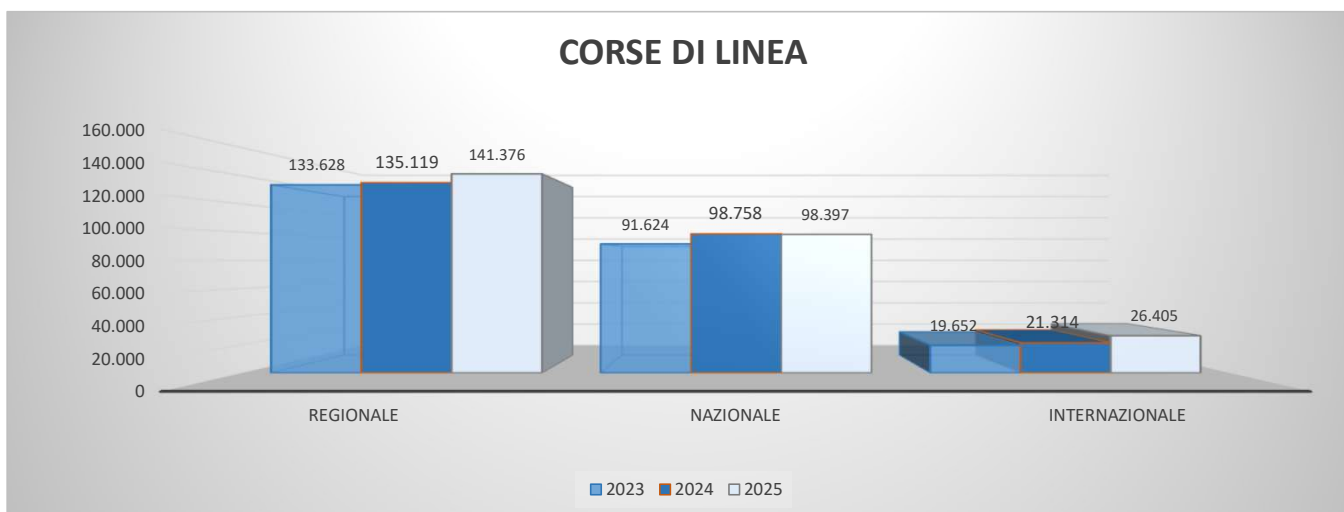

STATISTICHE TRIENNIO 2023 - 2025

Corse di linea
Pullman Turistici
Accessi delle persone

CORSE DI LINEA

ANNO	REGIONALI	NAZIONALI	INTERNAZIONALI	TOTALE
2023	133.628	91.624	19.652	244.904
2024	135.119	98.758	21.314	255.191
2025	141.376	98.397	26.405	266.178

CLASSIFICAZIONE PER ATTRIBUTO

CORSE NAZIONALI

CORSE REGIONALI

CORSE INTERNAZIONALI

DESTINAZIONI NAZIONALI

TOT. NAZIONALI	2023	2024	2025	DELTA 25-24	DELTA 25 - 23
ABRUZZO	1765	2054	1551	-503	-214
BASILICATA	3435	3317	3385	68	-50
CALABRIA	9333	10064	11022	958	1689
CAMPANIA	10196	11658	13308	1650	3112
FRIULI VENEZIA GIULIA	2004	2571	2629	58	625
LAZIO	9598	10929	11201	272	1603
LIGURIA	1401	1397	1392	-5	-9
LOMBARDIA	18861	19377	15295	-4082	-3566
MARCHE	151	188	34	-154	-117
MOLISE	236	0	0	0	-236
PIEMONTE	7792	7557	9592	2035	1800
PUGLIA	8294	8831	8829	-2	535
SICILIA	2178	2514	2270	-244	92
TOSCANA	6695	7097	7643	546	948
TRENTINO ALTO ADIGE	873	726	1061	335	188
UMBRIA	996	1357	1790	433	794
VALLE D'AOSTA	1093	1399	1045	-354	-48
VENETO	6723	7722	6350	-1372	-373
	91624	98758	98397	-361	6773

DESTINAZIONI INTERNAZIONALI

TOTALE INTERNAZIONALE	2023	2024	2025	DELTA 25-24	DELTA 25 - 23
ALBANIA	962	692	532	-160	-430
AUSTRIA	581	557	747	190	166
BELGIO	0	0	0	0	0
BULGARIA	317	138	104	-34	-213
CROAZIA	2592	3076	3741	665	1149
FRANCIA	4508	4734	6452	1718	1944
GERMANIA	3183	3651	3784	133	601
GRECIA	10	8	1	-7	-9
LITUANIA	4	5	13	8	9
MACEDONIA	137	134	129	-5	-8
MAROCCO	0	0	0	0	0
OLANDA	0	0	0	0	0
POLONIA	308	287	533	246	225
REP.CECA	805	787	1153	366	348
REP.SLOVACCA	0	0	0	0	0
ROMANIA	369	395	284	-111	-85
RUSSIA	0	0	0	0	0
SERBIA	208	208	206	-2	-2
SLOVENIA		153	744	591	744
SPAGNA	0	0	0	0	0
SVIZZERA	4431	4780	5742	962	1311
UCRAINA	619	671	689	18	70
UNGHERIA	618	1038	1551	513	933
	19652	21314	26405	5091	6753