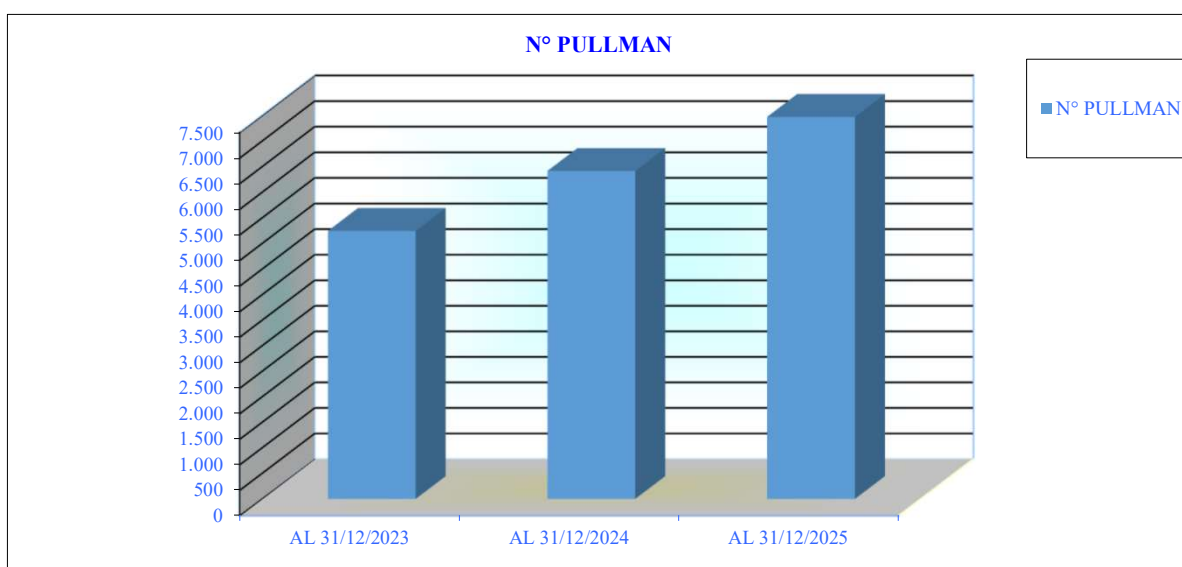

PULLMAN TURISTICI TRIENNIO 2023-2025

	PARTENZE DA BOLOGNA PER		CARICO/SCARICO DI		SOSTA DI		NAVETTE ITALIA	TOTALE
	ITALIA	STATI STRANIERI	ITALIANI	STRANIERI	ITALIANI	STRANIERI		
AL 31/12/2023	302	0	1.583	667	721	1.652	321	5.246
AL 31/12/2024	286	1	1.838	956	773	2.025	538	6.417
AL 31/12/2025	331	0	2.025	1.174	764	2.434	744	7.472