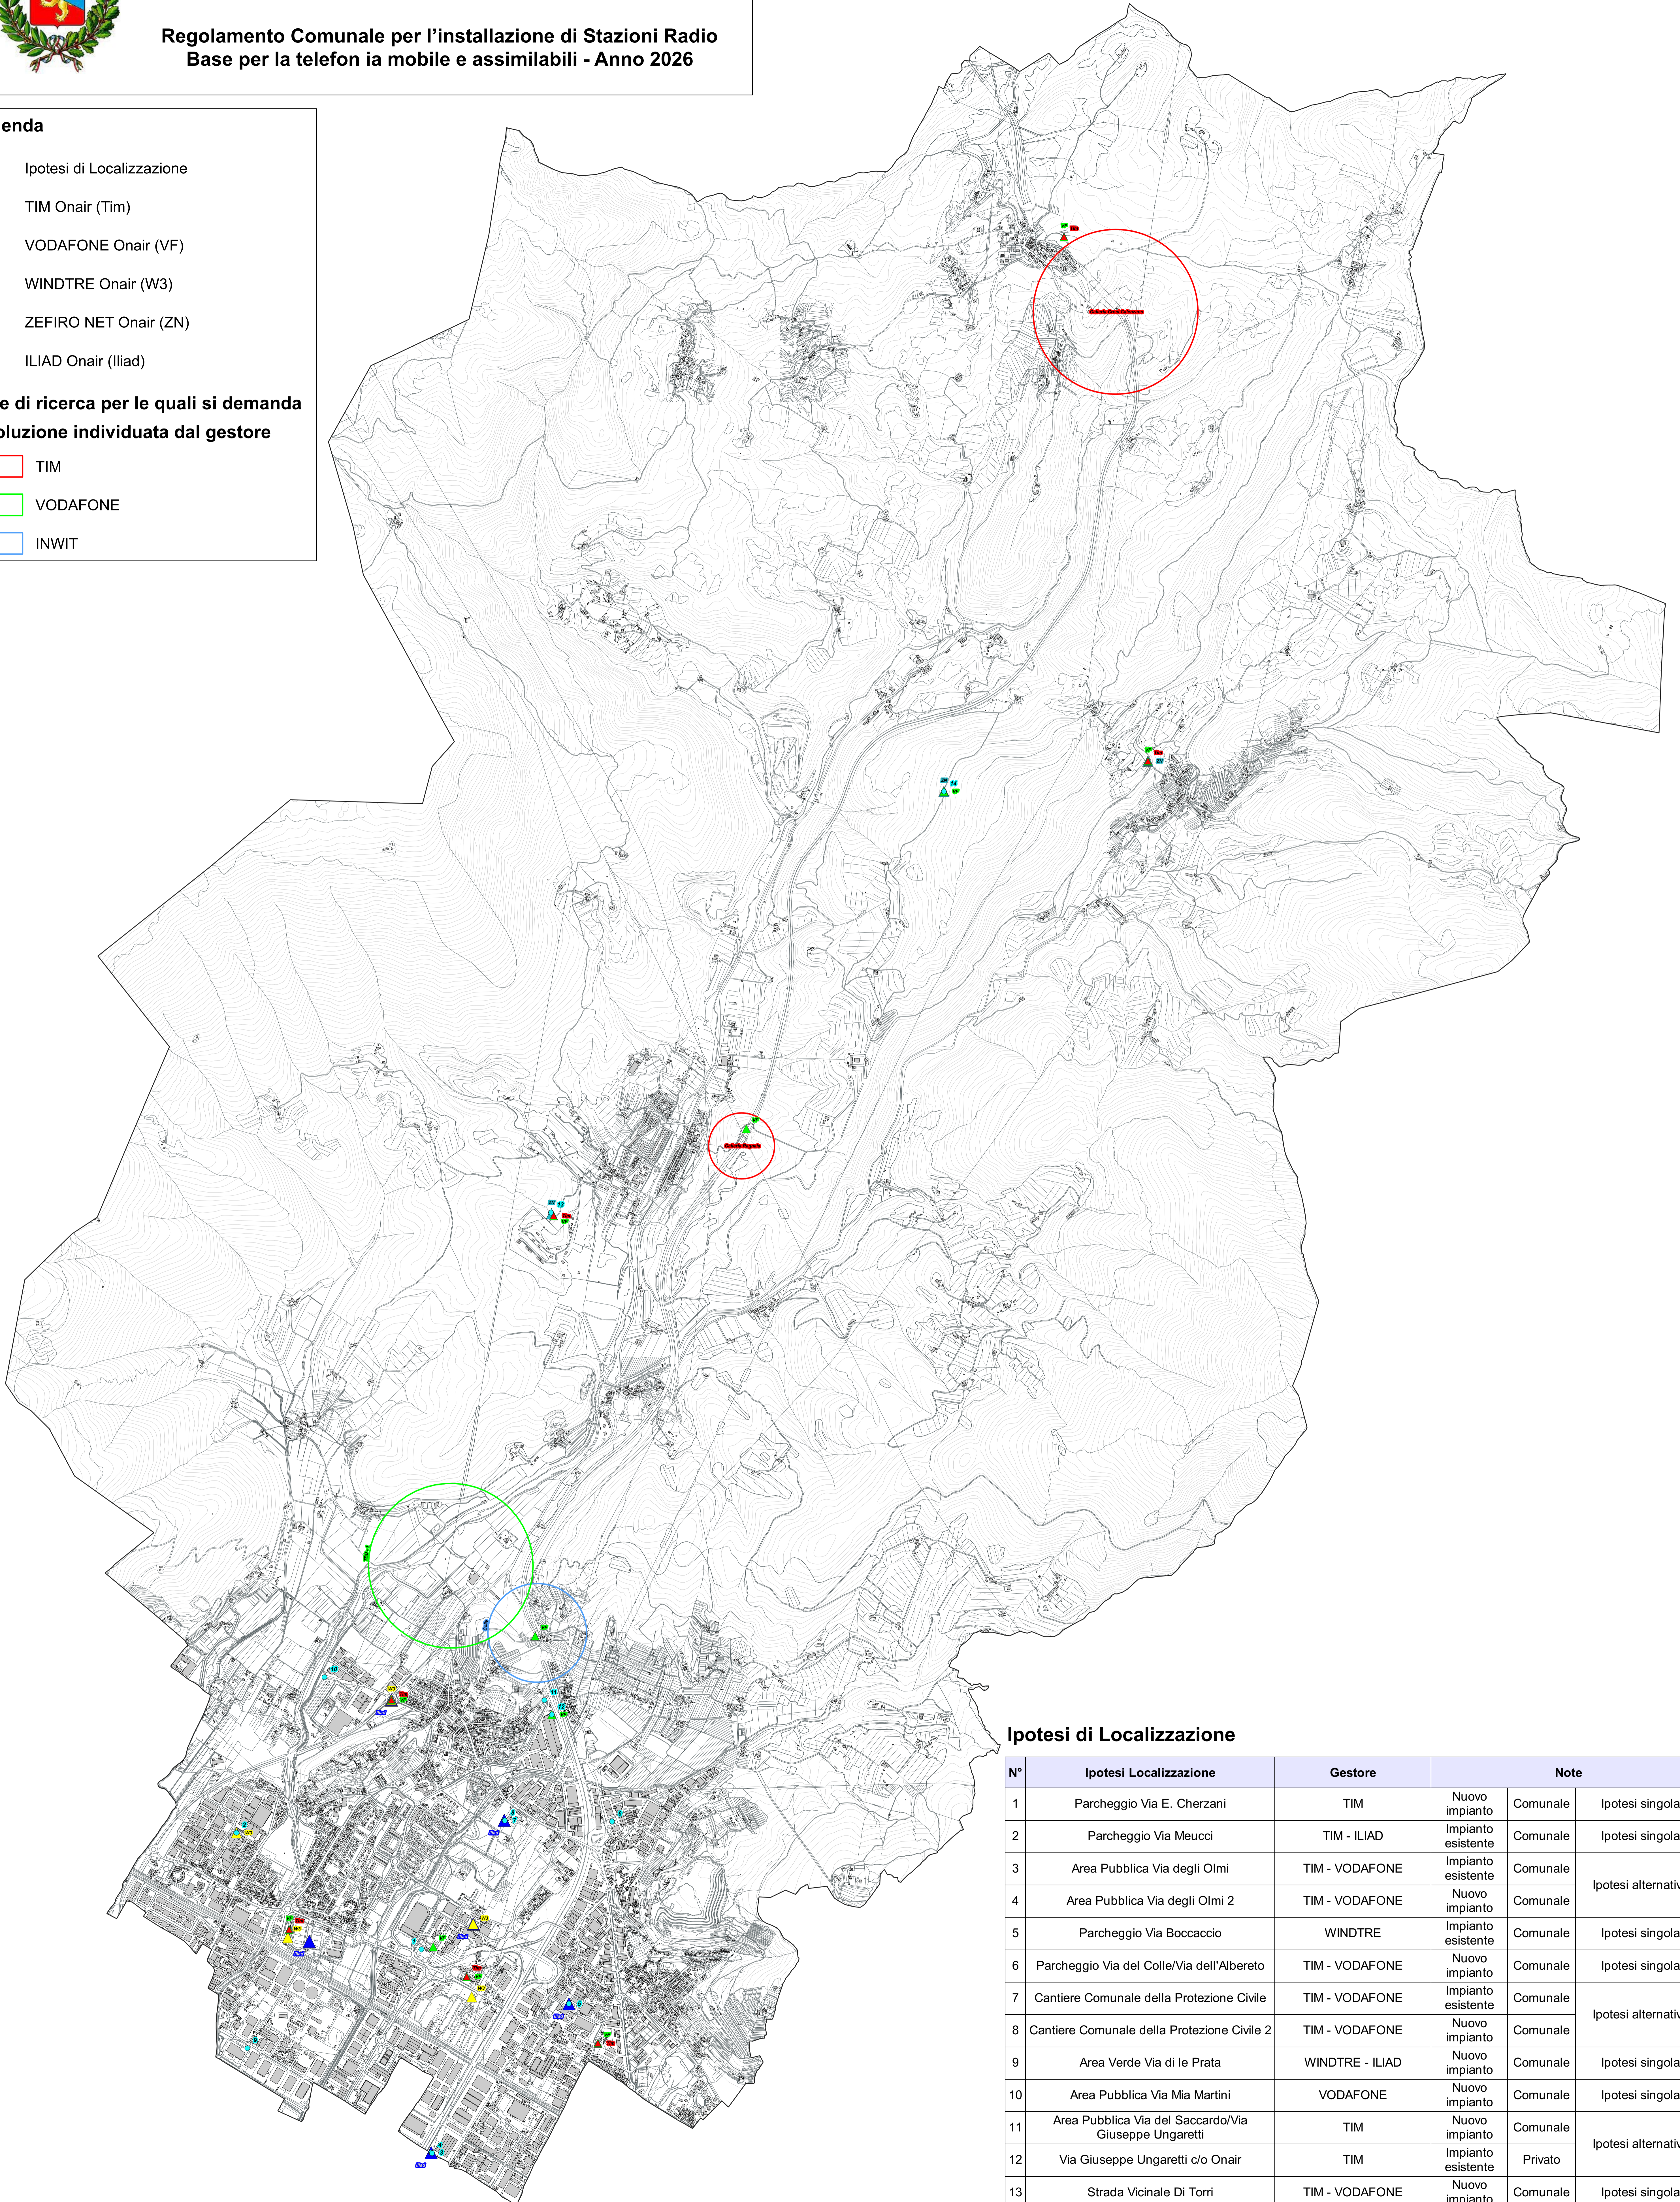

Comune di Calenzano

Allegato A - Mappa delle localizzazioni

Regolamento Comunale per l'installazione di Stazioni Radio Base per la telefon ia mobile e assimilabili - Anno 2026

Legenda

- Ipotesi di Localizzazione
- ▲ TIM Onair (Tim)
- ▲ VODAFONE Onair (VF)
- ▲ WINDTRE Onair (W3)
- ▲ ZEFIRO NET Onair (ZN)
- ▲ ILIAD Onair (Iliad)

Aree di ricerca per le quali si demanda a soluzione individuata dal gestore

- TIM
- VODAFONE
- INWIT

Ipotesi di Localizzazione

N°	Ipotesi Localizzazione	Gestore	Note		
1	Parcheggio Via E. Chertzani	TIM	Nuovo impianto	Comunale	Ipotesi singola
2	Parcheggio Via Meucci	TIM - ILIAD	Impianto esistente	Comunale	Ipotesi singola
3	Area Pubblica Via degli Olmi	TIM - VODAFONE	Impianto esistente	Comunale	Ipotesi alternative
4	Area Pubblica Via degli Olmi 2	TIM - VODAFONE	Nuovo impianto	Comunale	
5	Parcheggio Via Boccaccio	WINDTRE	Impianto esistente	Comunale	Ipotesi singola
6	Parcheggio Via del Colle/Via dell'Albereto	TIM - VODAFONE	Nuovo impianto	Comunale	Ipotesi singola
7	Cantiere Comunale della Protezione Civile	TIM - VODAFONE	Impianto esistente	Comunale	Ipotesi alternative
8	Cantiere Comunale della Protezione Civile 2	TIM - VODAFONE	Nuovo impianto	Comunale	
9	Area Verde Via di le Prata	WINDTRE - ILIAD	Nuovo impianto	Comunale	Ipotesi singola
10	Area Pubblica Via Mia Martini	VODAFONE	Nuovo impianto	Comunale	Ipotesi singola
11	Area Pubblica Via del Saccardo/Via Giuseppe Ungaretti	TIM	Nuovo impianto	Comunale	Ipotesi alternative
12	Via Giuseppe Ungaretti c/o Onair	TIM	Impianto esistente	Privato	
13	Strada Vicinale Di Torri	TIM - VODAFONE	Nuovo impianto	Comunale	Ipotesi singola
14	Località Poggio Montroti	TIM	Impianto esistente	Comunale	Ipotesi singola

Aree di ricerca per le quali si demanda a soluzione individuata dal gestore

Gestore	Codice	Nome	Descrizione
TIM	-	Galleria Croci Calenzano	Area di Ricerca
TIM	-	Galleria Ragnaia	Area di Ricerca
VODAFONE	-	TBD - 1	Area di Ricerca
INWIT	I441FI	Colle	Area di Ricerca